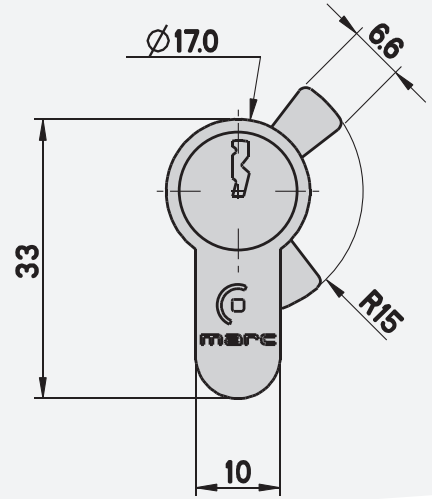

SÉRIE E100

FTcil-E100 / v.1

Duplo / Double

NORMA · STANDARD · NORME · NORM · EN1303

1 6 - 0 - C 3 0

Testes realizados em nosso laboratório de fábrica · Tests made in our factory lab
Testes réalisés en notre laboratoire d'usine · Im Marques-Labor geprüft und bestätigt

	A	B	C
27,5/27,5	22,5	10	22,5
30/30	25	10	25
30/40	25	10	35
30/50	25	10	45
30/60	25	10	55