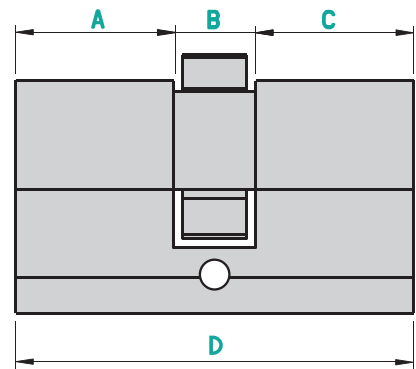

SÉRIE E100

FTcil-E100 / v.1

Duplo / Double

NORMA · STANDARD · NORME · NORM · EN1303

1 6 - 0 - C 3 0

Testes realizados em nosso laboratório de fábrica · Tests made in our factory lab
Testes réalisés en notre laboratoire d'usine · Im Marques-Labor geprüft und bestätigt

	A	B	C
27,5/27,5	22,5	10	22,5
30/30	25	10	25
30/40	25	10	35
30/50	25	10	45
30/60	25	10	55