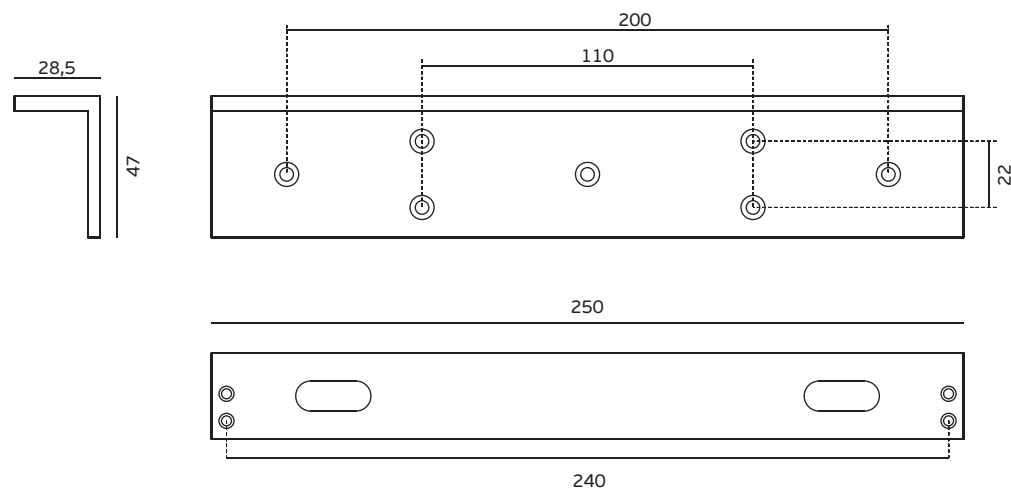

Ficha técnica de produto

Technique product file / Ficha técnica de produto

Data: 06.01.2016

Versão: 1.0

IN.28.684

Sistemas de fecho

Locking systems / Sistemas de cierre

ET: 1622 /2016

Documento confidencial / Confidential document / Documento confidencial © JNF 2016 www.jnf.pt

Descrição / Description / Descripción	Suporte em Z ajustável para IN.28.680 / Adjustable Z bracket for IN.28.680 / Soporte en Z ajustable para IN.28.680
Versão / Version / Versión	1.0
Data / Date / Data	06.01.2015

T. (+351) 224 663 230 / F. (+351) 224 839 841 / e-mail - jnf@jnf.pt / www.jnf.pt

Rua das Mimosas, 849/851
Zona Industrial das Mimosas
S. Pedro da Cova | Ap. 75 4424-909
Gondomar PORTUGAL

PÁGINA 2/2
PAGE