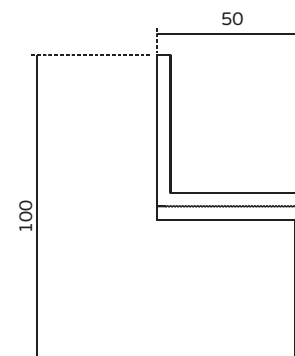

Ficha técnica de produto

Technique product file / Ficha técnica de produto

Data: 06.01.2016

Versão: 1.0

IN.28.684

Sistemas de fecho

Locking systems / Sistemas de cierre

ET: 1622 /2016

Documento confidencial / Confidential document / Documento confidencial © JNF 2016 www.jnf.pt

Descrição / Description / Descripción	Suporte em Z ajustável para IN.28.680 / Adjustable Z bracket for IN.28.680 / Soporte en Z ajustable para IN.28.680
Versão / Version / Versión	1.0
Data / Date / Data	06.01.2015

T. (+351) 224 663 230 / F. (+351) 224 839 841 / e-mail - jnf@jnf.pt / www.jnf.pt

Rua das Mimosas, 849/851
Zona Industrial das Mimosas
S. Pedro da Cova | Ap. 75 4424-909
Gondomar PORTUGAL

PÁGINA 2/2
PAGE