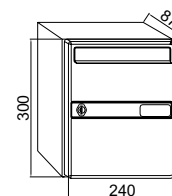

Color Cuerpo	Color Puerta	Código	€
✓ Negro	Inox. brillo	14407	28,95
Negro	Inox. satinado	14406	29,40
✓ Blanco	Blanco	14414	19,00
Negro	Negro	14420	19,00
✓ Negro	Arena perla	14409	21,15
Negro	Magma	14424	22,15
Negro	Oro	14405	21,15
✓ Negro	Plata	14426	21,15
Uds./caja			12

✓ Stock permanente