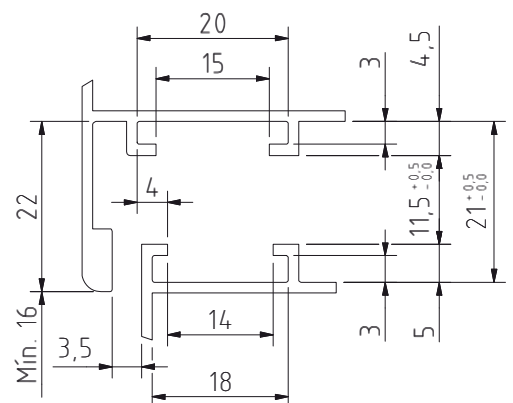

Cód.	L	
	Mín.	Máx
18228	340 mm	430 mm
18224	370 mm	550 mm
18217	435 mm	700 mm
18218	563 mm	1000 mm
18218 + 18229	900 mm	1700 mm

CAMARA EUROPEIA
 # EUROGROOVE PROFILE
 # CÁMARA EUROPEA
 # CHAMBRE EUROPÉENNE

Compassos Oscilobatente Global

Global tilt and turn compass # Compás oscilobatiente Global #
Compas pour le oscilo-battant Global

18217 / 18218

18224 / 18228

18229

Cód.	L	
	Mín.	Máx.
18228	340 mm	430 mm
18224	370 mm	550 mm
18217	435 mm	700 mm
18218	563 mm	1000 mm
18218 + 18229	900 mm	1700 mm