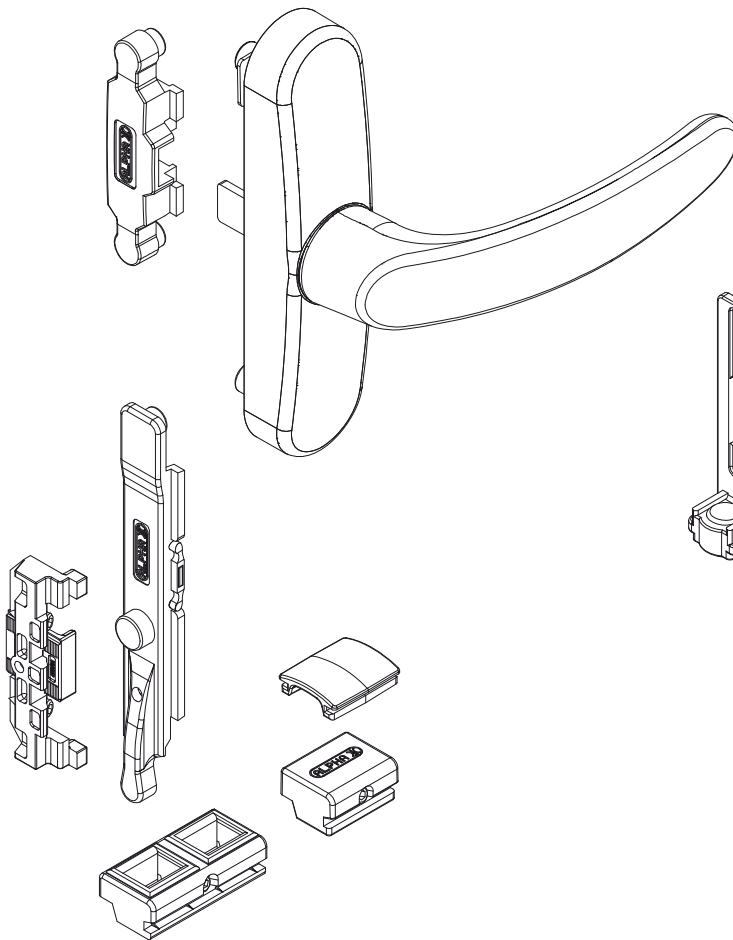

Cód.	L	
	Mín.	Máx
18228	340 mm	430 mm
18224	370 mm	550 mm
18217	435 mm	700 mm
18218	563 mm	1000 mm
18218 + 18229	900 mm	1700 mm

CAMARA EUROPEIA
 # EUROGROOVE PROFILE
 # CÁMARA EUROPEA
 # CHAMBRE EUROPÉENNE

Kit base Oscilobatente Global

Global tilt and turn basic kit # Kit base oscilobatiente Global # Kit base oscilo-battant Global

OBG6

Regulação da folha
 # Leaf setting
 # Regulación hoja
 # Réglage vantail