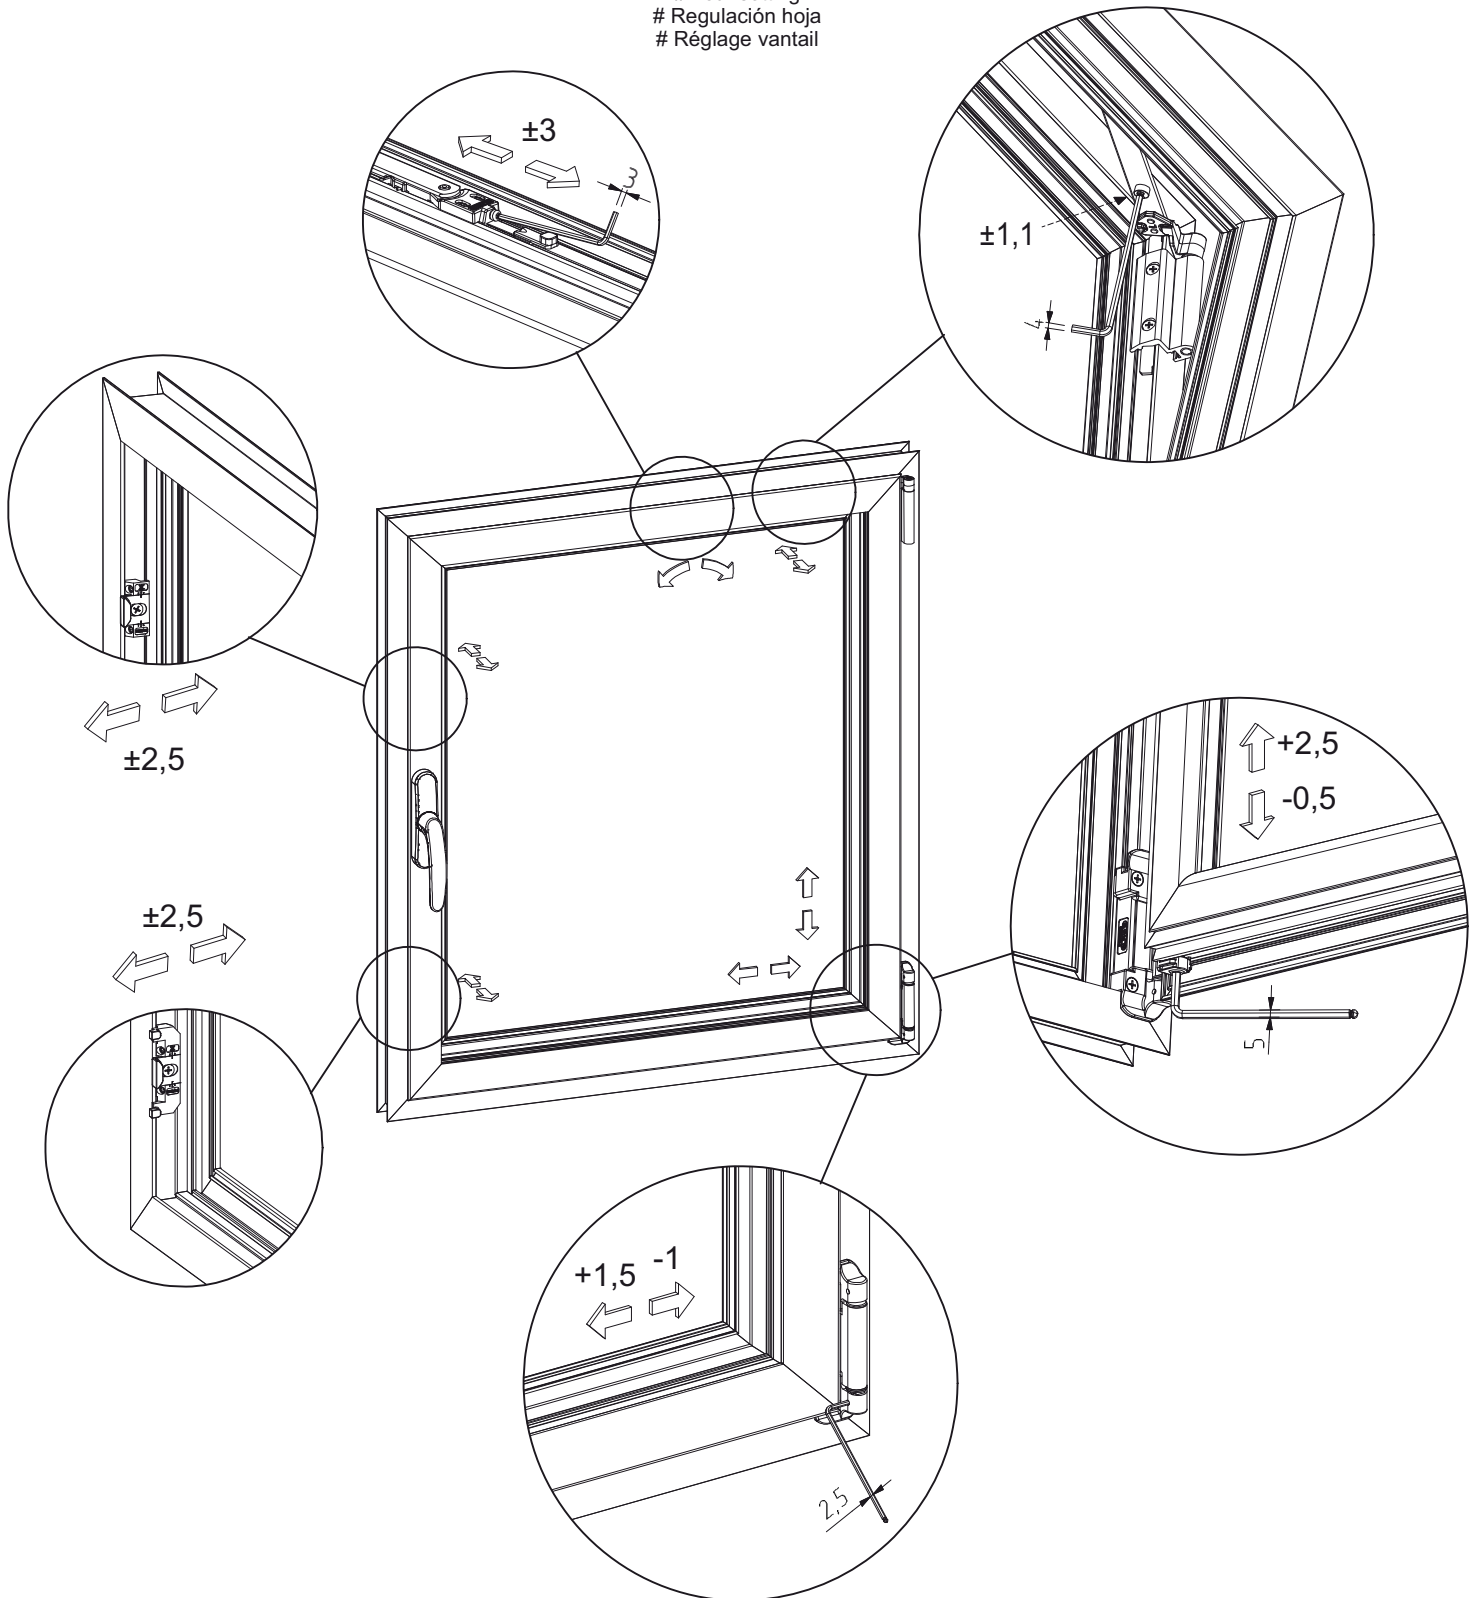

Kit base Oscilobatente Global

Global tilt and turn basic kit # Kit base oscilobatiente Global # Kit base oscilo-battant Global

OBG6

Regulação da folha
Leaf setting
Regulación hoja
Réglage vantail

Peças # Part # Piezas # Pieces

Fixação rápida em inox

Fast fixation in stainless steel
Fijación rápida en acero inox
Fixation rapide en acier inox

Materiais # Materials # Materiales # Matériels

Alumínio, zamak e inox

Aluminium, zamak and stainless steel
Aluminio, zamak y acero inox
Aluminium, zamak et acier inox

Acabamento # Finishing # Acabados # Finitions

Lacado

Powder painting
Lacado
Laqué

**Embalagem # Packaging #
Empaquetado # Emballage**

Qty: 1

Observações # Comments # Observaciones # Observations: