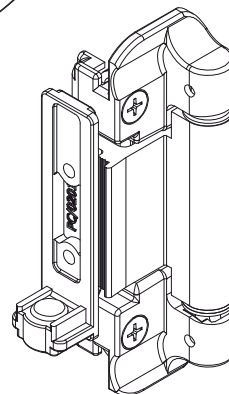

Cód.	L	
	Mín.	Máx
18228	340 mm	430 mm
18224	370 mm	550 mm
18217	435 mm	700 mm
18218	563 mm	1000 mm
18218 + 18229	900 mm	1700 mm

CAMARA EUROPEIA
 # EUROGROOVE PROFILE
 # CÁMARA EUROPEA
 # CHAMBRE EUROPÉENNE

Kit base Oscilobatente Global

Global tilt and turn basic kit # Kit base oscilobatiente Global # Kit base oscilo-battant Global

OBG6

Regulação da folha
 # Leaf setting
 # Regulación hoja
 # Réglage vantail