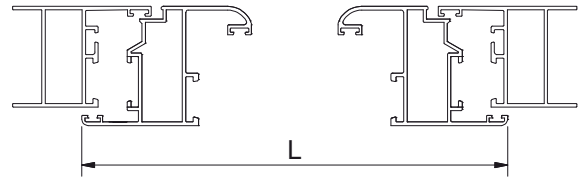

Compassos Oscilobatente Global

Global tilt and turn compass # Compás oscilobatiente Global #
Compas pour le oscilo-battant Global

18217 / 18218

18224 / 18228

18229

Cód.	L	
	Mín.	Máx.
18228	340 mm	430 mm
18224	370 mm	550 mm
18217	435 mm	700 mm
18218	563 mm	1000 mm
18218 + 18229	900 mm	1700 mm

CAMARA EUROPEIA
EUROGROOVE PROFILE
CÁMARA EUROPEA
CHAMBRE EUROPÉENNE