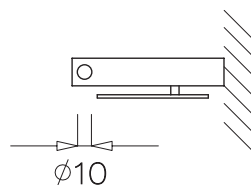

5003

16

Saboneteira  
Base para sabonete  
Pernos roscados M4/M6  
Dois adaptadores  $\phi$  14 mm para fixação invisível

Soap rack  
Soap base  
Threaded pins M4/M6  
Two adapters  $\phi$  14 mm for invisible fixation