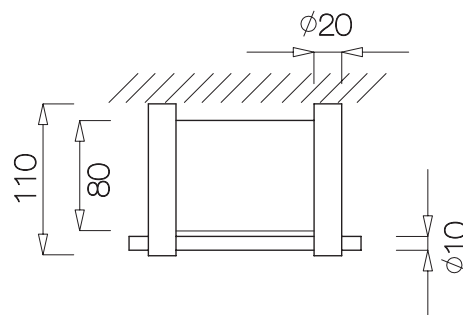

5003

16

Saboneteira  
Base para sabonete  
Pernos roscados M4/M6  
Dois adaptadores  $\phi$  14 mm para fixação invisível

Soap rack  
Soap base  
Threaded pins M4/M6  
Two adapters  $\phi$  14 mm for invisible fixation