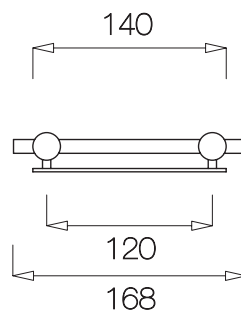

5003

16

Saboneteira  
Base para sabonete  
Pernos roscados M4/M6  
Dois adaptadores  $\phi$  14 mm para fixação invisível

Soap rack  
Soap base  
Threaded pins M4/M6  
Two adapters  $\phi$  14 mm for invisible fixation