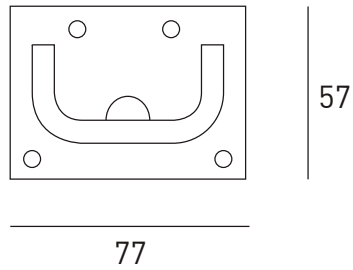

IN.16.103

Concha  
Flush Handle  
Cazoleta

**AISI 304**