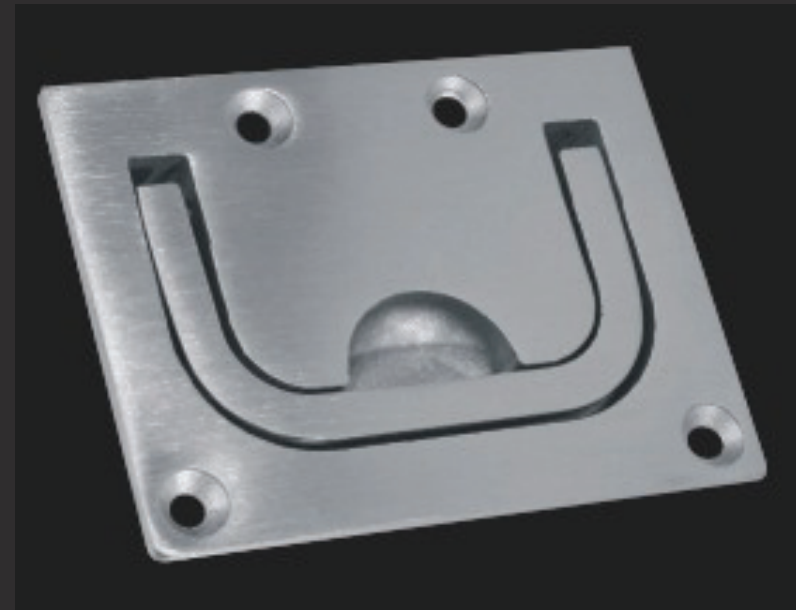

IN.16.103

Concha  
Flush Handle  
Cazoleta

**AISI 304**