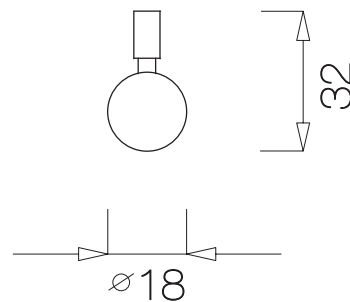

6005

3

52

Cabide simples
Fixo por perno roscado M5
Adaptador $\varnothing 14$ mm para fixação invisível

Simple hook
Fixed by a threaded pin M5
Adapter $\varnothing 14$ mm for invisible fixation