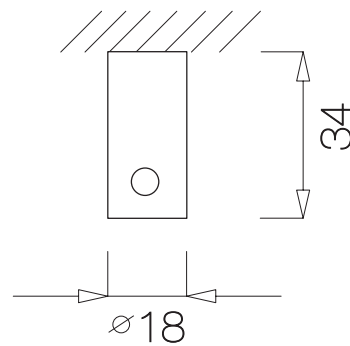

6005

3

52

Cabide simples
Fixo por perno roscado M5
Adaptador $\varnothing 14$ mm para fixação invisível

Simple hook
Fixed by a threaded pin M5
Adapter $\varnothing 14$ mm for invisible fixation