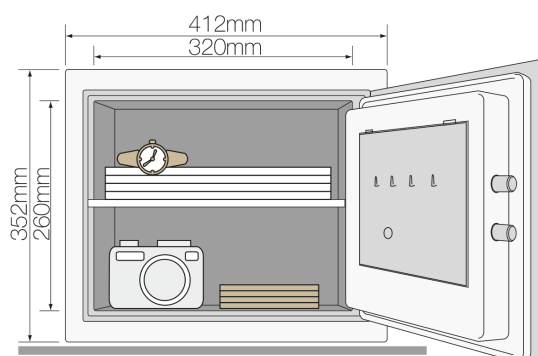

Cofres Gama Corta Fogo YFM/352/FG2 - Cofre Corta Fogo Médio

Especificações:

- Proteção corta fogo até 1 hora para documentos
- Fechadura digital com interface de ecrã tactil
- estrutura em aço galvanizado termolacado a epoxy que oferece uma dupla protecção contra a corrosão
- Fechadura electrónica de alta segurança (mais de 1 bilhão de combinações)
- Com pernos fixos para protecção das dobradiças
- Testado e acreditado segundo as normas suecas e coreanas

Caraterísticas:

- Teclado ilumina quando tocado
- Código de usuário resetável de 3 – 12 dígitos
- Código de usuário programável para uso individual, ideal para quem precisa utilizar o cofre por um período limitado de tempo
- Código de segurança - Código verdadeiro seguido ou precedido por números aleatórios abre a fechadura. Utilizado se você suspeita que o seu código está a ser observado por terceiros
- Entrada silenciosa - código pode ser introduzido sem barulho ou luz
- Bloqueio automático (se o código errado for introduzido) - pode ser definido de 3-9 minutos (por defeito 3 minutos)
- Período de bloqueio pode ser definido de 1 a 48 horas. O cofre pode ser desligado e não pode ser ativado por um determinado período de tempo
- Ideal se você estiver ausente e existirem outras pessoas com acesso à sua propriedade