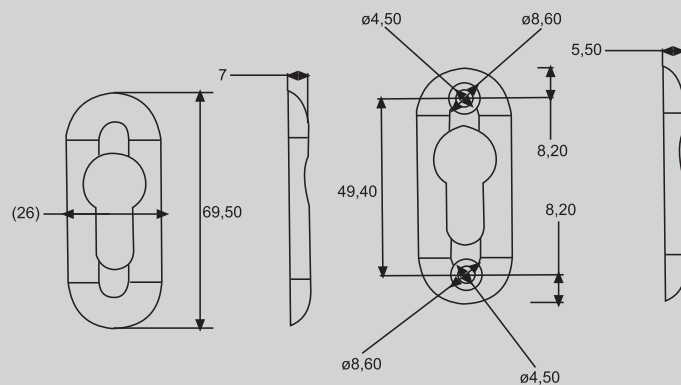

ref. 3500

ref. 3700

Cores disponíveis
Colores disponibles
Available colours

Branco Preto Verde 61 Cór por encomenda

Embalagem:

Caja:

Box:

3500 - 200 Und.

3700 - 50 Und.

ref. 3500

- Espelho em zamak/nylon para cilindro de fechadura
- Acabamento: lacado
- Embalagem: caixa de 200 unidades

- Escudete en zamak/nylon para bombillo de cerradura
- Acabado: lacado
- Caja de 200 unidades

- Zamak/nylon lock shield for lock roll
- Finishing: lacquered
- Package: box of 200 pieces

ref. 3700

- Espelho em zamak para cilindro de fechadura
- Acabamento: lacado
- Embalagem: caixa de 50 unidades

- Escudete en zamak para bombillo de cerradura
- Acabado: lacado
- Caja de 50 unidades

- Zamak lock shield for lock roll
- Finishing: lacquered
- Package: box of 50 pieces

ref. 3500

ref. 3700