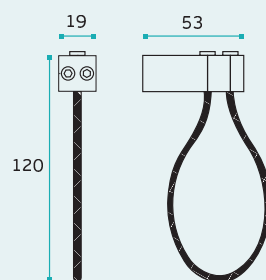

CS.47.005

EN 1.4401 Satinado / Satin / Satin

Toalheiro / Towel-rack / Toallero.

Design: Cátia Sul

CS.47.005.Q

EN 1.4401 Satinado / Satin / Satin

Toalheiro / Towel-rack / Toallero.

Design: Cátia Sul

CS.14.004

EN 1.4401 Satinado / Satin / Satin

Cabide / Hook / Percha.

Design: Cátia Sul

CS.14.004.Q

EN 1.4401 Satinado / Satin / Satin

Cabide / Hook / Percha.

Design: Cátia Sul