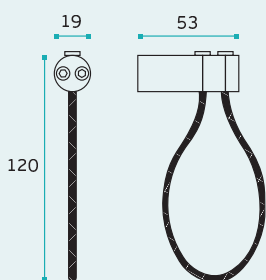

CS.47.005

EN 1.4401 Satinado / Satin / Satin

Toalheiro / Towel-rack / Toallero.

Design: Cátia Sul

CS.47.005.Q

EN 1.4401 Satinado / Satin / Satin

Toalheiro / Towel-rack / Toallero.

Design: Cátia Sul

CS.14.004

EN 1.4401 Satinado / Satin / Satin

Cabide / Hook / Percha.

Design: Cátia Sul

CS.14.004.Q

EN 1.4401 Satinado / Satin / Satin

Cabide / Hook / Percha.

Design: Cátia Sul