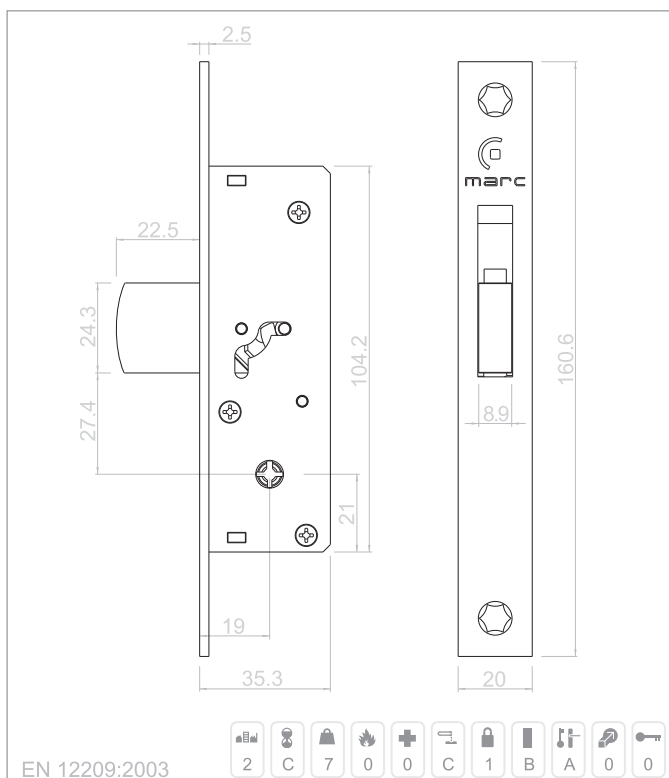

-  - com cilindro cruz (pré-montado)
- reversível
- 1 volta
- língua basculante
- topos quadrados
- fornecida com chapatesta

-  - cross cylinder (included)
- non handed
- 1 throw
- pivoting bolt
- square frontplate
- supplied with strike plate

-  - avec cylindre en croix (pré-monté)
- réversible
- 1 tour de clé
- pêne basculant
- tête carrée
- gâche comprise

-  - mit Kreuzzylinder (vormontiert)
- umkehrbar
- Eintourig
- Schwenkriegel
- Eckiger Stulp
- Lieferung mit Schliessblech

Testa Frontplate Tête Stulp	Trinco Latch bolt ½tour Riegel	Língua Dead bolt Pêne dormant Falle
inox AISI 304 stainless steel AISI 304 inox AISI 304 edelstahl AISI 304	—	zamak zamak zamak zamak