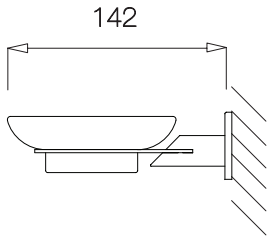

5023

16

58

vidro
glass

Saboneteira
Base em aço inoxidável
Prato para sabonete
Roseta de $\varnothing 51$ mm
Sistema de fixação invisível

Soap rack
Stainless steel base
Dish for soap
Rose $\varnothing 51$ mm
Invisible fixing system