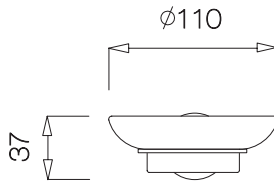

5023

16

58

vidro
glass

Saboneteira
Base em aço inoxidável
Prato para sabonete
Roseta de $\varnothing 51$ mm
Sistema de fixação invisível

Soap rack
Stainless steel base
Dish for soap
Rose $\varnothing 51$ mm
Invisible fixing system