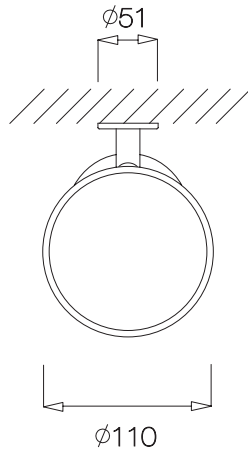

5023

16

58

vidro
glass

Saboneteira
Base em aço inoxidável
Prato para sabonete
Roseta de $\varnothing 51$ mm
Sistema de fixação invisível

Soap rack
Stainless steel base
Dish for soap
Rose $\varnothing 51$ mm
Invisible fixing system