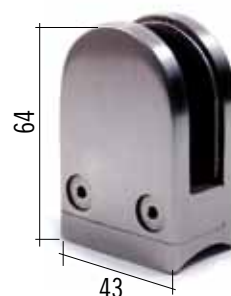

AISI304
EM2421205
Ø 42,4 x 2,0 mm
N soporte varilla 5
soporte varilla Ø 12 mm
H 1000 mm

AISI304
EC24204P
Ø 42,4 x 2,0 mm
H 1000 mm

AISI304
EC24202P
Ø 42,4 x 2,0 mm
H 1000 mm

AISI304
E0042
Ø 42,4 x 2,0 mm
H 1000 mm

AISI304
E001
Ø 42,4 x 2,0 mm
L 3000 mm

AISI304
E005
Ø 12 mm
L 3000 mm

SOPORTES PARA CRISTAL
CERTIFICADOS

Con plastico de seguridad
y gomas
AISI316
E00911
para tubo superficie plana
espesor para vidrio 8 y 10 mm

Con plastico de seguridad
y gomas
AISI316
E00912
para tubo \varnothing 42,4 x 2,0 mm
espesor para vidrio 8 y 10 mm

Con plastico de seguridad
y gomas
AISI316
E009
para tubo \varnothing 42,4 x 2,0 mm
espesor para vidrio 8 y 10 mm

Soporte Circular
AISI316
E00840
Dimensiones \varnothing 60 mm
espesor para vidrio 8 mm

Adaptator para soporte circular
AISI316
E00841 Dimensiones para tubo \varnothing 33,7 mm
E00845 Dimensiones para tubo \varnothing 38,1 mm
E00842 Dimensiones para tubo \varnothing 42,4 mm
E00844 Dimensiones para tubo \varnothing 48,3 mm
E00843 Superficie plana \varnothing 48,3 mm