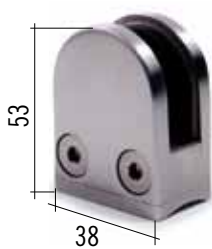

AISI304
EM2421205
Ø 42,4 x 2,0 mm
N soporte varilla 5
soporte varilla Ø 12 mm
H 1000 mm

AISI304
EC24204P
Ø 42,4 x 2,0 mm
H 1000 mm

AISI304
EC24202P
Ø 42,4 x 2,0 mm
H 1000 mm

AISI304
E0042
Ø 42,4 x 2,0 mm
H 1000 mm

AISI304
E001
Ø 42,4 x 2,0 mm
L 3000 mm

AISI304
E005
Ø 12 mm
L 3000 mm

SOPORTES PARA CRISTAL
CERTIFICADOS

Con plastico de seguridad
y gomas
AISI316
E00911
para tubo superficie plana
espesor para vidrio 8 y 10 mm

Con plastico de seguridad
y gomas
AISI316
E00912
para tubo \varnothing 42,4 x 2,0 mm
espesor para vidrio 8 y 10 mm

Con plastico de seguridad
y gomas
AISI316
E009
para tubo \varnothing 42,4 x 2,0 mm
espesor para vidrio 8 y 10 mm

Soporte Circular
AISI316
E00840
Dimensiones \varnothing 60 mm
espesor para vidrio 8 mm

Adaptator para soporte circular
AISI316
E00841 Dimensiones para tubo \varnothing 33,7 mm
E00845 Dimensiones para tubo \varnothing 38,1 mm
E00842 Dimensiones para tubo \varnothing 42,4 mm
E00844 Dimensiones para tubo \varnothing 48,3 mm
E00843 Superficie plana \varnothing 48,3 mm