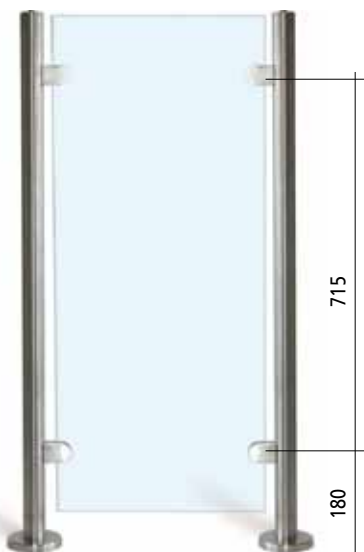

AISI304
EM2421205
Ø 42,4 x 2,0 mm
N soporte varilla 5
soporte varilla Ø 12 mm
H 1000 mm

AISI304
EC24204P
Ø 42,4 x 2,0 mm
H 1000 mm

AISI304
EC24202P
Ø 42,4 x 2,0 mm
H 1000 mm

AISI304
E0042
Ø 42,4 x 2,0 mm
H 1000 mm

AISI304
E001
Ø 42,4 x 2,0 mm
L 3000 mm

AISI304
E005
Ø 12 mm
L 3000 mm

SOPORTES PARA CRISTAL
CERTIFICADOS

Con plastico de seguridad
y gomas
AISI316
E00911
para tubo superficie plana
espesor para vidrio 8 y 10 mm

Con plastico de seguridad
y gomas
AISI316
E00912
para tubo \varnothing 42,4 x 2,0 mm
espesor para vidrio 8 y 10 mm

Con plastico de seguridad
y gomas
AISI316
E009
para tubo \varnothing 42,4 x 2,0 mm
espesor para vidrio 8 y 10 mm

Soporte Circular
AISI316
E00840
Dimensiones \varnothing 60 mm
espesor para vidrio 8 mm

Adaptator para soporte circular
AISI316
E00841 Dimensiones para tubo \varnothing 33,7 mm
E00845 Dimensiones para tubo \varnothing 38,1 mm
E00842 Dimensiones para tubo \varnothing 42,4 mm
E00844 Dimensiones para tubo \varnothing 48,3 mm
E00843 Superficie plana \varnothing 48,3 mm