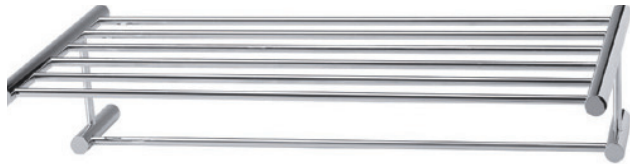

6008

3 52

Prateleira com toalheiro
500 mm de comprimento
Fixa por pernos roscados M5
Quatro adaptadores \varnothing 14 mm para fixação invisível

Shelf with towel bar rack
500 mm of length
Fixed by threaded pins M5
Four adapters \varnothing 14 mm for invisible fixation