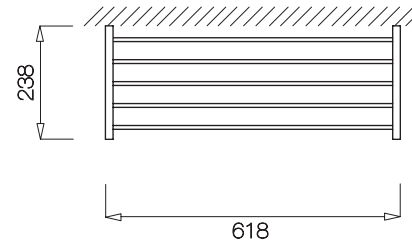

6008

3 52

Prateleira com toalheiro
500 mm de comprimento
Fixa por pernos roscados M5
Quatro adaptadores \varnothing 14 mm para fixação invisível

Shelf with towel bar rack
500 mm of length
Fixed by threaded pins M5
Four adapters \varnothing 14 mm for invisible fixation