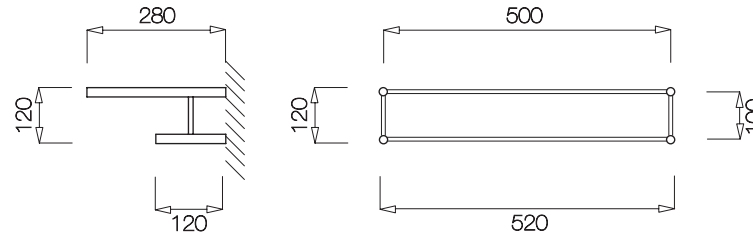

6008

3 52

Prateleira com toalheiro
500 mm de comprimento
Fixa por pernos roscados M5
Quatro adaptadores \varnothing 14 mm para fixação invisível

Shelf with towel bar rack
500 mm of length
Fixed by threaded pins M5
Four adapters \varnothing 14 mm for invisible fixation