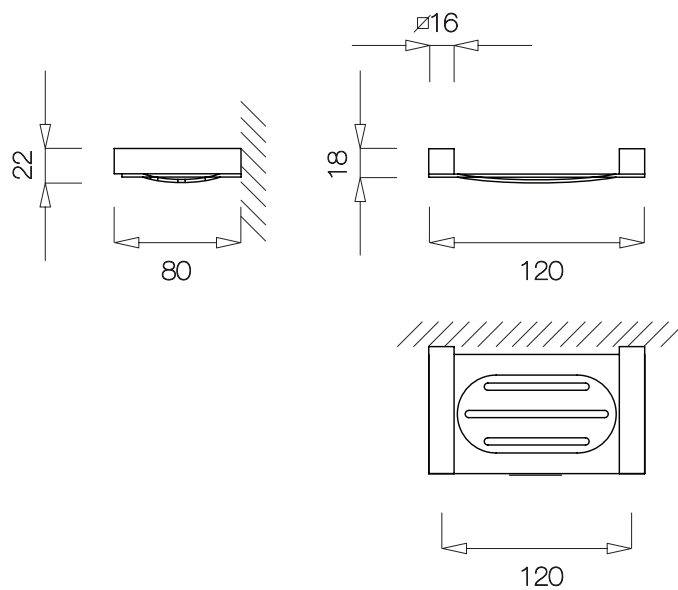

5073

16

Saboneteira
Base em aço inoxidável

Soap rack
Stainless steel base