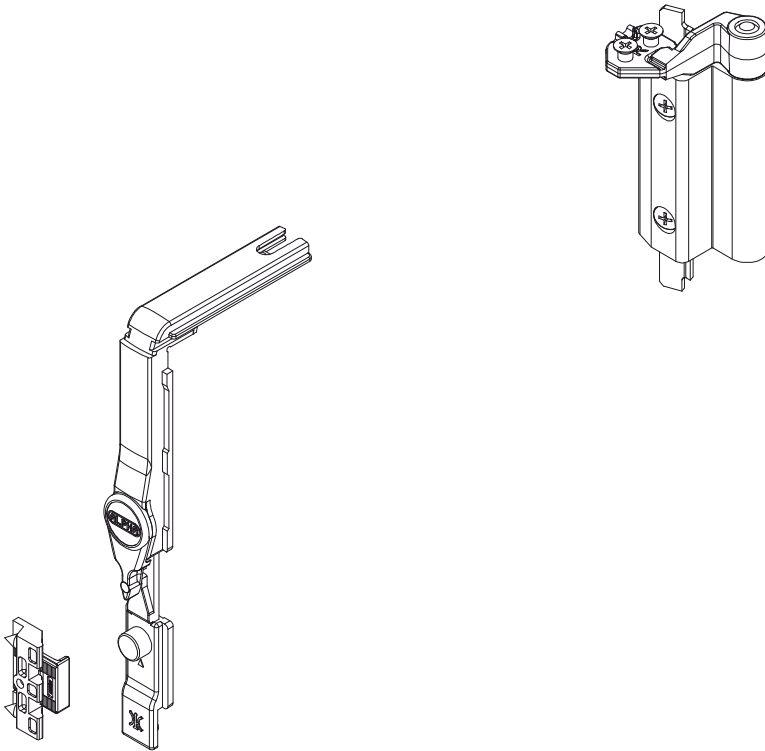

Kit base c/ chave Oscilobatente Global

Global tilt and turn basic kit with key # Kit base c/ llave oscilobatiente Global # Kit base avec clé oscilo-battant Global

OBGK

Cód.	L	
	Mín.	Máx
18228	340 mm	430 mm
18224	370 mm	550 mm
18217	435 mm	700 mm
18218	563 mm	1000 mm
18218 + 18229	900 mm	1700 mm

CAMARA EUROPEIA
EUROGROOVE PROFILE
CÁMARA EUROPEA
CHAMBRE EUROPÉENNE

Peças # Part # Piezas # Pieces

Fixação rápida em inox

Fast fixation in stainless steel
Fijación rápida en acero inox
Fixation rapide en acier inox