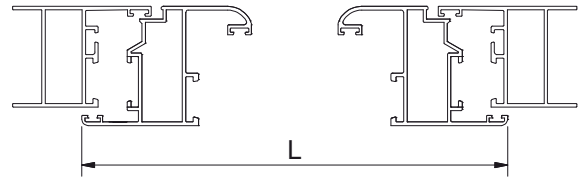

Compassos Oscilobatente Global

Global tilt and turn compass # Compás oscilobatiente Global #
Compas pour le oscilo-battant Global

18217 / 18218

18224 / 18228

18229

Cód.	L	
	Mín.	Máx.
18228	340 mm	430 mm
18224	370 mm	550 mm
18217	435 mm	700 mm
18218	563 mm	1000 mm
18218 + 18229	900 mm	1700 mm

CAMARA EUROPEIA
EUROGROOVE PROFILE
CÁMARA EUROPEA
CHAMBRE EUROPÉENNE