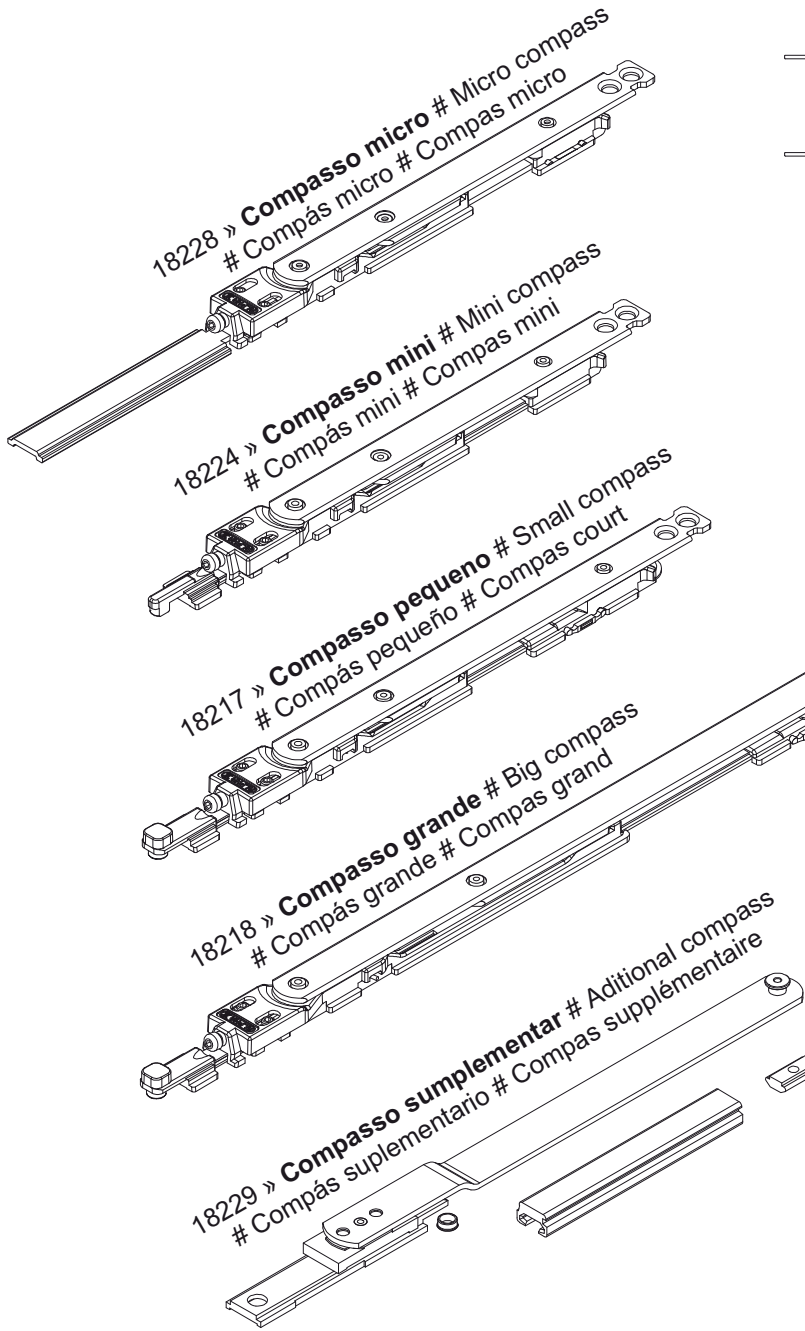

Compassos Oscilobatente Global

Global tilt and turn compass # Compás oscilobatiente Global #
Compas pour le oscilo-battant Global

18217 / 18218

18224 / 18228

18229

Cód.	L	
	Mín.	Máx.
18228	340 mm	430 mm
18224	370 mm	550 mm
18217	435 mm	700 mm
18218	563 mm	1000 mm
18218 + 18229	900 mm	1700 mm

CAMARA EUROPEIA
EUROGROOVE PROFILE
CÁMARA EUROPEA
CHAMBRE EUROPÉENNE