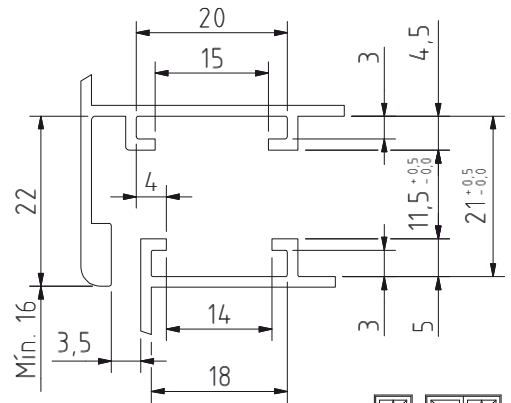

CAMARA EUROPEIA
EUROGROOVE PROFILE
CÁMARA EUROPEA
CHAMBRE EUROPÉENNE