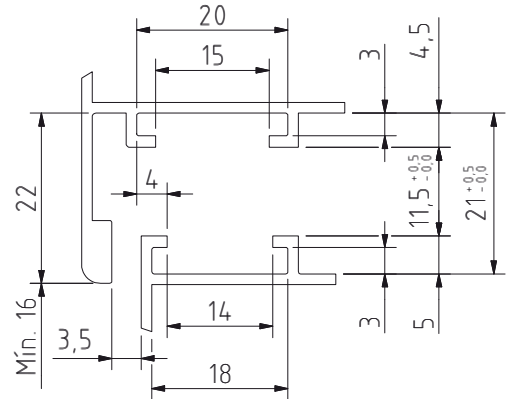

Compassos Oscilobatente Global

Global tilt and turn compass # Compás oscilobatiente Global #
Compas pour le oscilo-battant Global

18217 / 18218

18224 / 18228

18229

Cód.	L	
	Mín.	Máx.
18228	340 mm	430 mm
18224	370 mm	550 mm
18217	435 mm	700 mm
18218	563 mm	1000 mm
18218 + 18229	900 mm	1700 mm

CAMARA EUROPEIA
EUROGROOVE PROFILE
CÁMARA EUROPEA
CHAMBRE EUROPÉENNE

Regulação da folha
Leaf setting
Regulación hoja
Réglage vantail

Regulação de pressão da folha
Leaf pressure setting
Regulación presión hoja
Réglage pression vantail

Peças # Part # Piezas # Pieces

Fixação rápida em inox

Fast fixation in stainless steel
Fijación rápida en acero inox
Fixation rapide en acier inox

Materiais # Materials # Materiales # Matériels

Alumínio, zamak e inox

Aluminium, zamak and stainless steel
Aluminio, zamak y inox
Aluminium, zamak et inox

Acabamento # Finishing # Acabados # Finitions

Zincado

Zinc
Zinc
Zinc

Embalagem # Packaging #
Empaquetado # Emballage

Qty: 10

Observações # Comments # Observaciones # Observations: