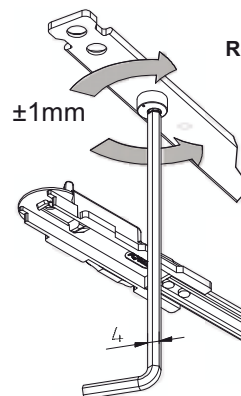

Regulação de pressão da folha
Leaf pressure setting
Regulación presión hoja
Réglage pression vantail