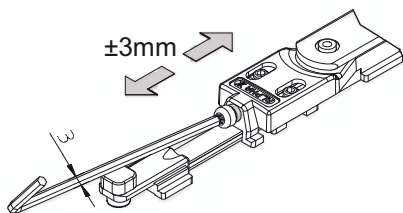

Regulação da folha
Leaf setting
Regulación hoja
Réglage vantail