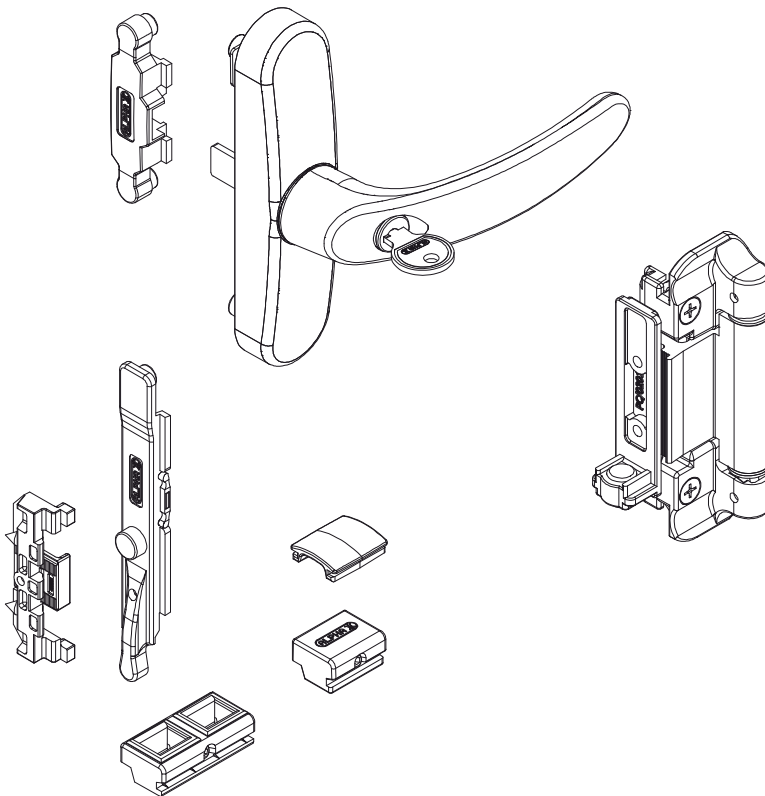

Kit base c/ chave Oscilobatente Global

Global tilt and turn basic kit with key # Kit base c/ llave oscilobatiente Global # Kit base avec clé oscilo-battant Global

OBGK

Cód.	L	
	Mín.	Máx
18228	340 mm	430 mm
18224	370 mm	550 mm
18217	435 mm	700 mm
18218	563 mm	1000 mm
18218 + 18229	900 mm	1700 mm

CAMARA EUROPEIA
EUROGROOVE PROFILE
CÁMARA EUROPEA
CHAMBRE EUROPÉENNE

Peças # Part # Piezas # Pieces

Fixação rápida em inox

Fast fixation in stainless steel
Fijación rápida en acero inox
Fixation rapide en acier inox