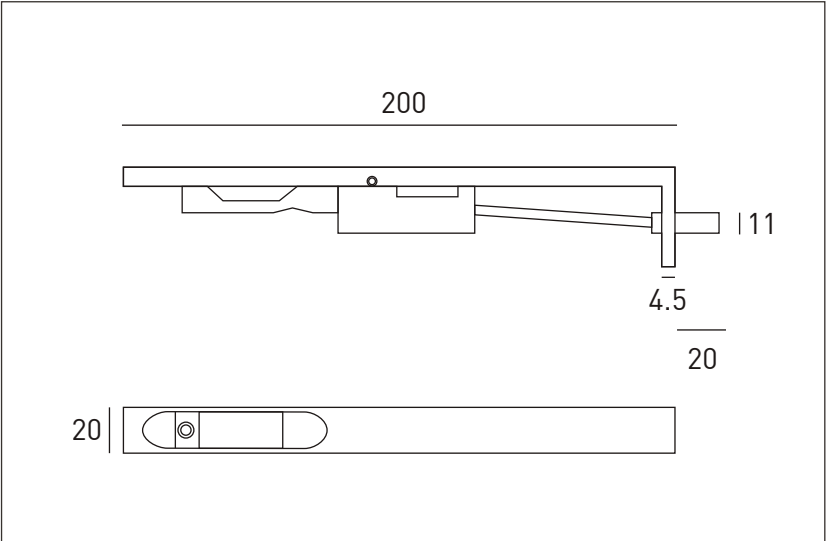

IN.17.602

Fecho  
Bolt  
Pasador

**AISI 304**