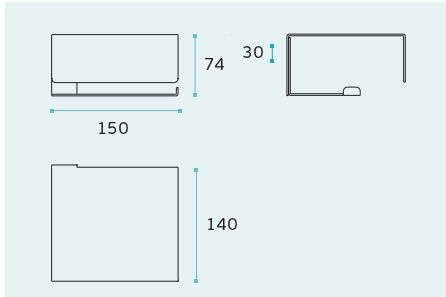

2D SERIES

ACESSÓRIOS PARA CASA DE BANHO /
BATHROOM ACCESSORIES /
ACCESORIOS DE BAÑO.

IN.53.005

EN 1.4301 Satinado / Satin / Satin

Porta rolo com tampa. /

Paper holder with cover /

Soporte de papel con cubierta.

IN.53.003

EN 1.4301 Satinado / Satin / Satin

Porta rolo / Paper holder /

Soporte de papel.

IN.53.004

EN 1.4301 Satinado / Satin / Satin

Porta rolo vertical / Vertical paper holder /

Soporte de papel vertical.