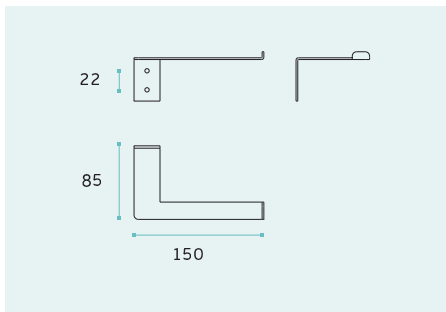

2D SERIES

ACESSÓRIOS PARA CASA DE BANHO /
BATHROOM ACCESSORIES /
ACCESORIOS DE BAÑO.

IN.53.005

EN 1.4301 Satinado / Satin / Satin

Porta rolo com tampa. /

Paper holder with cover /

Soporte de papel con cubierta.

IN.53.003

EN 1.4301 Satinado / Satin / Satin

Porta rolo / Paper holder /

Soporte de papel.

IN.53.004

EN 1.4301 Satinado / Satin / Satin

Porta rolo vertical / Vertical paper holder /

Soporte de papel vertical.