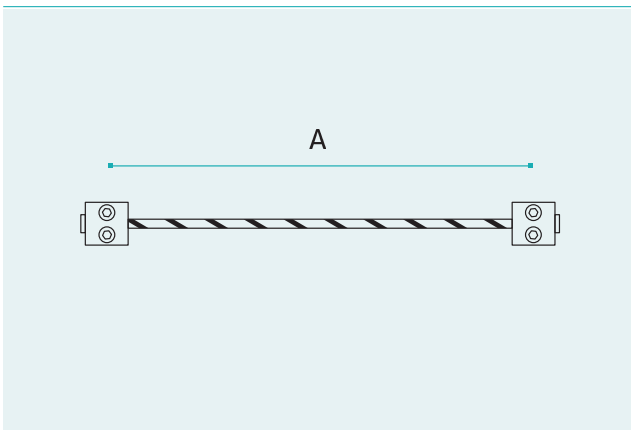

CS.47.009Q

EN 1.4401 Satinado / Satin / Satin

Toalheiro. / Towel-rack / Toallero.

Design: Cátia Sul

	A	REF
Satin	250	CS.47.009Q.250
Satin	425	CS.47.009Q.425
Satin	600	CS.47.009Q.600

CS.47.006.Q

EN 1.4401 Satinado / Satin / Satin

Toalheiro ou cabide / Towel-rack or hook /

Toallero o percha. Design: Cátia Sul