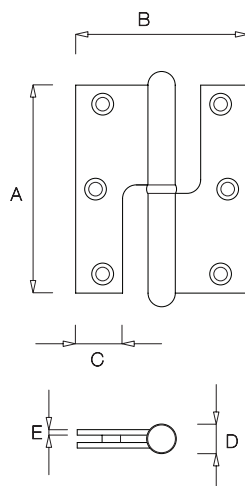

Hinge designed to inside and outside doors, cabinets and so on
Its dimensions depends on its application
The more usual dimensions are:
Outside doors - 4"
Inside doors - 3" and 3 1/2"
Cabinets - 2 1/2 and 3"

7

36

Dobradiça para portas interiores; exteriores; roupeiros e outras utilizações afins
A dimensão é decidida em função da aplicação
As dimensões mais usuais são:
Porta exterior - 4"
Porta interior - 3" e 3 1/2"
Porta de roupeiro - 2 1/2 e 3"

Ref. 603	A	B	C	D	E
2 1/2"	63,5	54	14,6	-	-
3"	76,2	63	17,2	-	-
3 1/2"	89	81,5	23	-	3,5
4"	101,6	84,1	24	-	-

Ref. 605	A	B	C	D	E
2 1/2"	63,5	50,6	16,4	-	-
3"	76,2	54,2	17	-	-
3 1/2"	89	60,2	17,6	-	-
4"	101,6	69,2	22	-	-