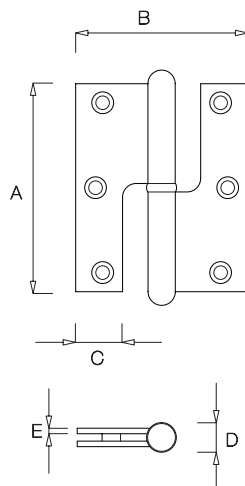

7

36

Dobradiça para portas interiores; exteriores; roupeiros e outras utilizações afins
A dimensão é decidida em função da aplicação
As dimensões mais usuais são:
Porta exterior - 4"
Porta interior - 3" e 3 1/2"
Porta de roupeiro - 2 1/2 e 3"

Hinge designed to inside and outside doors, cabinets and so on
Its dimensions depends on its application
The more usual dimensions are:
Outside doors - 4"
Inside doors - 3" and 3 1/2"
Cabinets - 2 1/2 and 3"

Ref. 603	A	B	C	D	E
2 1/2"	63,5	54	14,6	-	-
3"	76,2	63	17,2	-	-
3 1/2"	89	81,5	23	-	3,5
4"	101,6	84,1	24	-	-

Ref. 605	A	B	C	D	E
2 1/2"	63,5	50,6	16,4	-	-
3"	76,2	54,2	17	-	-
3 1/2"	89	60,2	17,6	-	-
4"	101,6	69,2	22	-	-