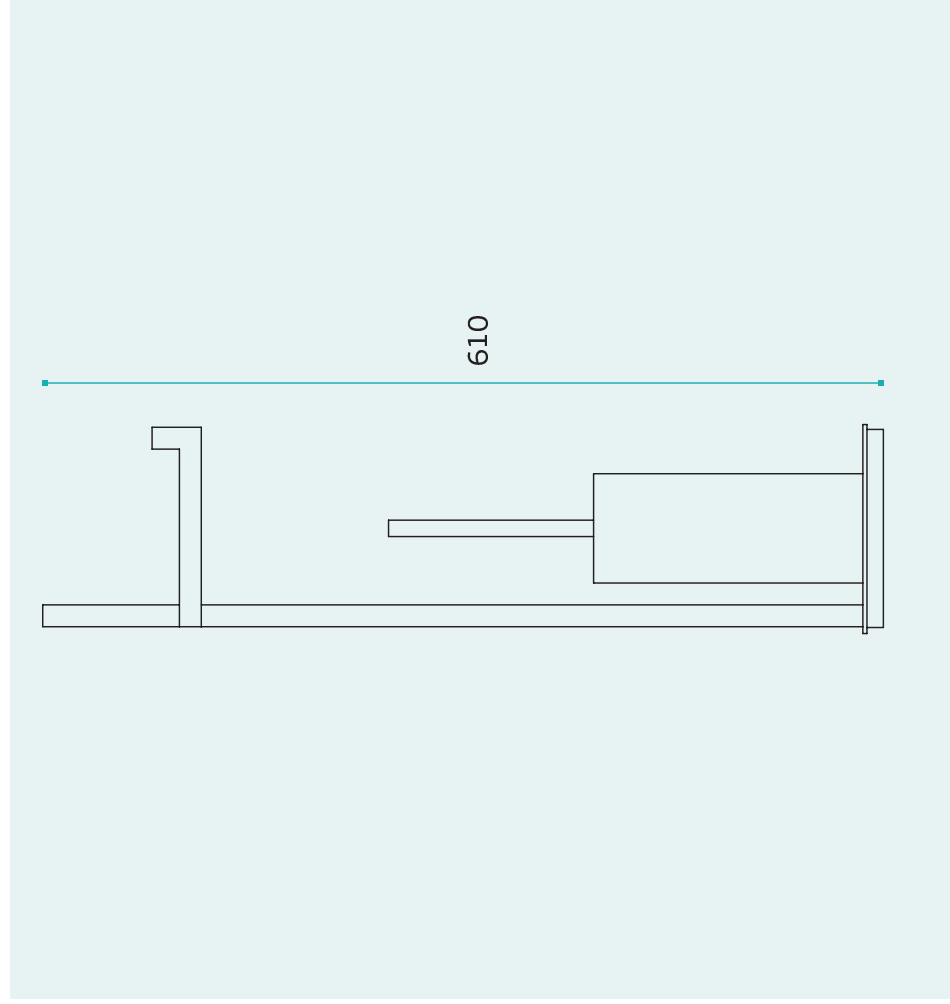

IN.44.190

IN.44.190.P

EN 1.4301

Porta piaçaba com porta rolo / Toilet brush / Escobillero.

Satinado / Satin / Satin **IN.44.190**

Polido / Polished finish / Pulido **IN.44.190.P**