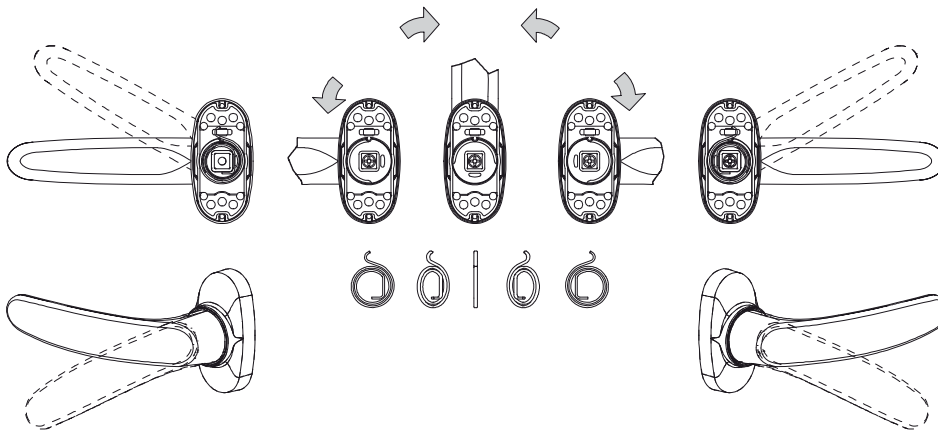

Maquinação # Machining # Mecanizado # Usinage

Máx = 75 (Standard)

standard (incl.)

EXTRA CODE: 70067

EXTRA CODE: 70068

Montagem # Assembly # Montage # Assemblage

Peças # Part # Piezas # Pieces

Parafusos Ø4,2x9,5 zincados

Zinc Steel screws Ø4,2x9,5
Tornillos de acero zinc Ø4,2x9,5
Vis en acier zinc Ø4,2x9,5

Materiais # Materials # Materiales # Matériels

Alumínio e zamak

Aluminium and zamak
Aluminio y zamak
Aluminium et zamak

Acabamento # Finishing # Acabados # Finitions

Lacado

Powder painting
Lacado
Laqué

Embalagem # Packaging # Empaquetado # Emballage

Qty: 12 pares

Observações # Comments # Observaciones # Observations: Vergalhão 8x100mm incluído # 8x100mm square included # Cuadradillo de 8x100mm incluído # Barreu de 8x100mm compris