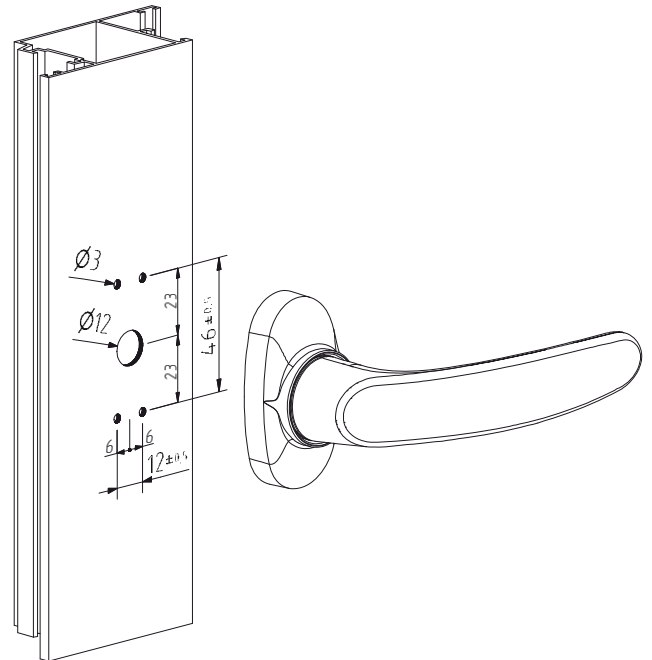

Maquinação # Machining # Mecanizado # Usinage

Máx = 75 (Standard)

standard (incl.)

EXTRA CODE: 70067

EXTRA CODE: 70068

Montagem # Assembly # Montage # Assemblage

Peças # Part # Piezas # Pieces

Parafusos Ø4,2x9,5 zincados

Zinc Steel screws Ø4,2x9,5
Tornillos de acero zinc Ø4,2x9,5
Vis en acier zinc Ø4,2x9,5

Materiais # Materials # Materiales # Matériels

Alumínio e zamak

Aluminium and zamak
Aluminio y zamak
Aluminium et zamak