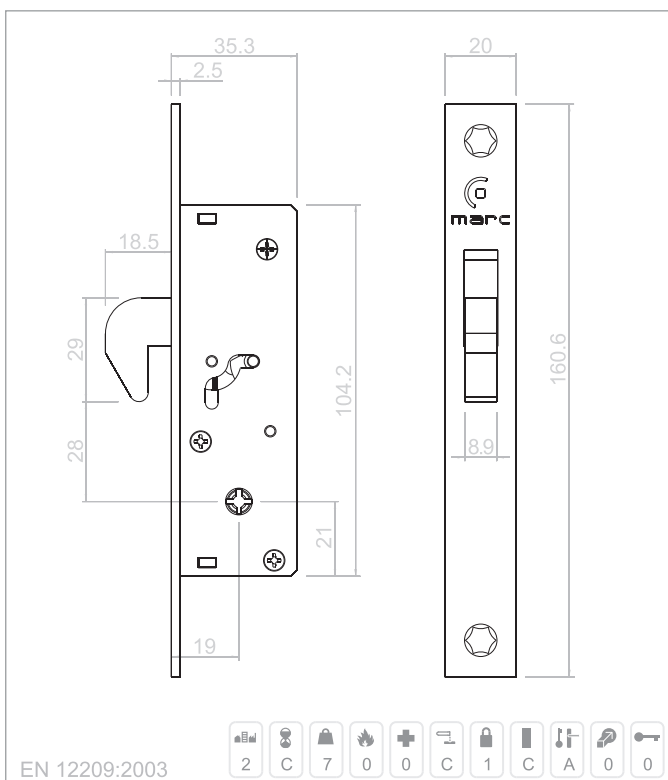

-  - com cilindro cruz (pré-montado)
- reversível
- 1 volta
- língua gancho basculante
- topos quadrados
- fornecida com chapatesta
  
-  - cross cylinder (included)
- non handed
- 1 throw
- pivoting bolt
- square frontplate
- supplied with strike plate
  
-  - avec cylindre en croix (pré-monté)
- réversible
- 1 tour de clé
- pêne basculant
- têtière bouts carrés
- gâche comprise
  
-  - mit Kreuzzylinder (vormontiert)
- umkehrbar
- Eintourig
- Schwenkriegel
- Eckiger Stulp
- Lieferung mit Schliessblech

Testa Frontplate Têtière Stulp	Trinco Latch bolt ½tour Riegel	Língua Dead bolt Pêne dormant Falle
inox AISI 304 stainless steel AISI 304 inox AISI 304 edelstahl AISI 304	—	zamak zamak zamak zamak