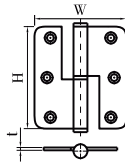

Dobradiças

Hinges / Paumelles / Bisagras / Tür-Angel

203

203 / 203R / 203RT

Type	Dimension(HxWxT)
203 x 3	76,2 x 75 x 2mm
203 x 3.5	88,9 x 73 x 2,5mm

203R

203RT