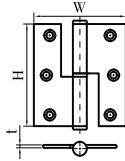

Dobradiças

Hinges / Paumelles / Bisagras / Tür-Angel

203

203 / 203R / 203RT

Type	Dimension(HxWxT)
203 x 3	76,2 x 75 x 2mm
203 x 3.5	88,9 x 73 x 2,5mm

203R

203RT