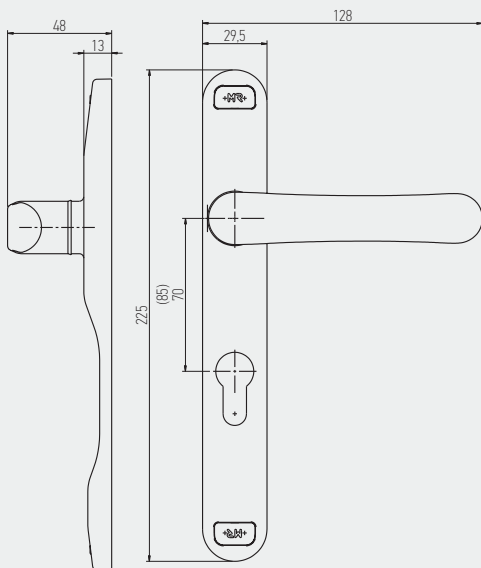

9575

9580

9570

MULETA C/ MOLA RECUPERAÇÃO    SPRING-LOADED HANDLE FOR DOORS    MANILLA C/ MUELLE DE RECUPERACIÓN    BÉQUILLE AVEC RESORT DE RAPPEL POUR PORTES

9575

9570

9580

EMBALAGEM - PACKAGING  
EMPAQUETADO - EMBALLAGE

**12 pares por caixa**  
12 pairs per box  
12 pares por caja  
12 paires par boîte

MATERIAIS - MATERIALS  
MATERIALES - MATERIAUX

**alumínio - zamack - inox**  
aluminium - zamack - stainless steel  
aluminio - zamack - acero inox  
aluminium - zamack - inox