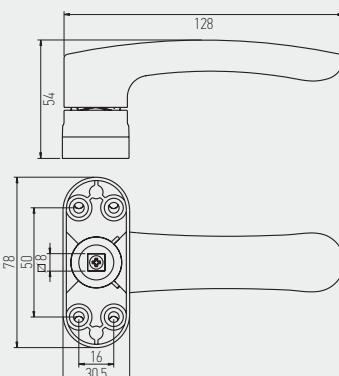

9575

9580

9570

MULETA C/ MOLA RECUPERAÇÃO    SPRING-LOADED HANDLE FOR DOORS    MANILLA C/ MUELLE DE RECUPERACIÓN    BÉQUILLE AVEC RESORT DE RAPPEL POUR PORTES

9575

9570

9580

EMBALAGEM - PACKAGING  
EMPAQUETADO - EMBALLAGE

**12 pares por caixa**  
12 pairs per box  
12 pares por caja  
12 paires par boîte

MATERIAIS - MATERIALS  
MATERIALES - MATERIAUX

**alumínio - zamack - inox**  
aluminium - zamack - stainless steel  
aluminio - zamack - acero inox  
aluminium - zamack - inox