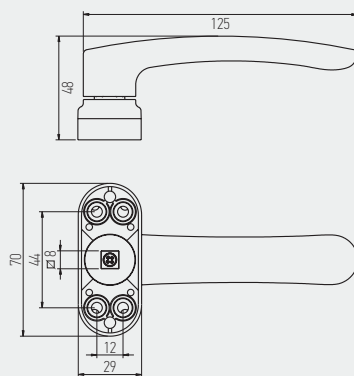

9575

9580

9570

MULETA C/ MOLA RECUPERAÇÃO    SPRING-LOADED HANDLE FOR DOORS    MANILLA C/ MUELLE DE RECUPERACIÓN    BÉQUILLE AVEC RESORT DE RAPPEL POUR PORTES

9575

9570

9580

EMBALAGEM - PACKAGING  
EMPAQUETADO - EMBALLAGE

**12 pares por caixa**  
12 pairs per box  
12 pares por caja  
12 paires par boîte

MATERIAIS - MATERIALS  
MATERIALES - MATERIAUX

**alumínio - zamack - inox**  
aluminium - zamack - stainless steel  
aluminio - zamack - acero inox  
aluminium - zamack - inox