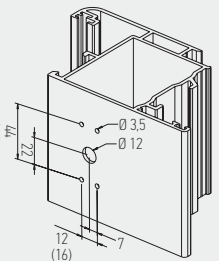

9575

9580

9570

MULETA C/ MOLA RECUPERAÇÃO    SPRING-LOADED HANDLE FOR DOORS    MANILLA C/ MUELLE DE RECUPERACIÓN    BÉQUILLE AVEC RESORT DE RAPPEL POUR PORTES

9575

9570

9580

EMBALAGEM - PACKAGING  
EMPAQUETADO - EMBALLAGE

**12 pares por caixa**  
12 pairs per box  
12 pares por caja  
12 paires par boîte

MATERIAIS - MATERIALS  
MATERIALES - MATERIAUX

**alumínio - zamack - inox**  
aluminium - zamack - stainless steel  
aluminio - zamack - acero inox  
aluminium - zamack - inox