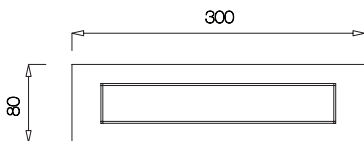

referência / reference

2179

peso embalagem / weight pack

0,52 kg

embalagem / pack

1

aço inox satinado
satin stainless steel
(16)