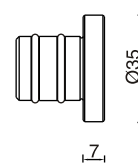

**7900-12**  
Suporte Duplo em tubo Aço Inox 304 Ø20mm com 1.5mm espessura para Varões Ø15mm com 1.5mm espessura.

**7980-03**  
Terminal Decorativo em Aço Inox 304 para tubo Ø15mm.

**7980-04**  
Terminal Decorativo em Aço Inox 304 para tubo Ø15mm.

**7980-05**  
Terminal Decorativo em Aço Inox 304 para tubo Ø15mm.

**7980-00**  
Terminal Simples em Aço Inox 304 para tubo Ø15mm.

7905-10

7905-11

7905-12

**7905-10**  
Suporte Simples em tubo Aço Inox 304 Ø30mm com 2mm espessura para Varão Ø25mm com 2mm de espessura.

**7905-11**  
Suporte Longo em tubo Aço Inox 304 Ø30mm com 2mm espessura para Varão Ø25mm com 2mm de espessura.

**7905-12**  
Suporte Duplo em tubo Aço Inox 304 Ø30mm com 2mm espessura para Varões Ø25mm com 2mm espessura e Ø15mm com 1.5mm espessura.