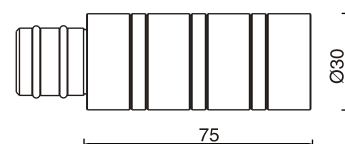

**7980-05**  
Terminal Decorativo em Aço Inox 304 para tubo Ø15mm.

**7980-00**  
Terminal Simples em Aço Inox 304 para tubo Ø15mm.

7905-10

7905-11

7905-12

**7905-10**  
Suporte Simples em tubo Aço Inox 304 Ø30mm com 2mm espessura para Varão Ø25mm com 2mm de espessura.

**7905-11**  
Suporte Longo em tubo Aço Inox 304 Ø30mm com 2mm espessura para Varão Ø25mm com 2mm de espessura.

**7905-12**  
Suporte Duplo em tubo Aço Inox 304 Ø30mm com 2mm espessura para Varões Ø25mm com 2mm espessura e Ø15mm com 1.5mm espessura.