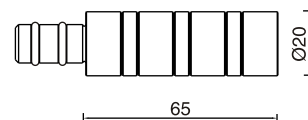

[www.atz.pt](http://www.atz.pt)

Varões de Cortinado  
Aço Inox

7900-10

7900-11

7900-12

**7900-10**  
Suporte Simples em tubo Aço Inox 304 Ø20mm com 1.5mm espessura para Varão Ø15mm com 1.5mm espessura .

**7900-11**  
Suporte Longo em tubo Aço Inox 304 Ø20mm com 1.5mm espessura para Varão Ø15mm com 1.5mm espessura.

**7900-12**  
Suporte Duplo em tubo Aço Inox 304 Ø20mm com 1.5mm espessura para Varões Ø15mm com 1.5mm espessura.

**7980-03**  
Terminal Decorativo em Aço Inox 304 para tubo Ø15mm.

**7980-04**  
Terminal Decorativo em Aço Inox 304 para tubo Ø15mm.