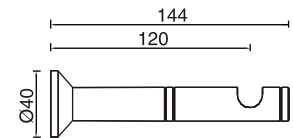

[www.atz.pt](http://www.atz.pt)

Varões de Cortinado  
Aço Inox

7900-10

7900-11

7900-12

**7900-10**  
Suporte Simples em tubo Aço Inox 304 Ø20mm com 1.5mm espessura para Varão Ø15mm com 1.5mm espessura .

**7900-11**  
Suporte Longo em tubo Aço Inox 304 Ø20mm com 1.5mm espessura para Varão Ø15mm com 1.5mm espessura.

**7900-12**  
Suporte Duplo em tubo Aço Inox 304 Ø20mm com 1.5mm espessura para Varões Ø15mm com 1.5mm espessura.

**7980-03**  
Terminal Decorativo em Aço Inox 304 para tubo Ø15mm.

**7980-04**  
Terminal Decorativo em Aço Inox 304 para tubo Ø15mm.

**7905-11**  
Suporte Longo em tubo Aço Inox 304 Ø30mm com 2mm espessura para Varão Ø25mm com 2mm de espessura.

**7905-12**  
Suporte Duplo em tubo Aço Inox 304 Ø30mm com 2mm espessura para Varões Ø25mm com 2mm espessura e Ø15mm com 1.5mm espessura.