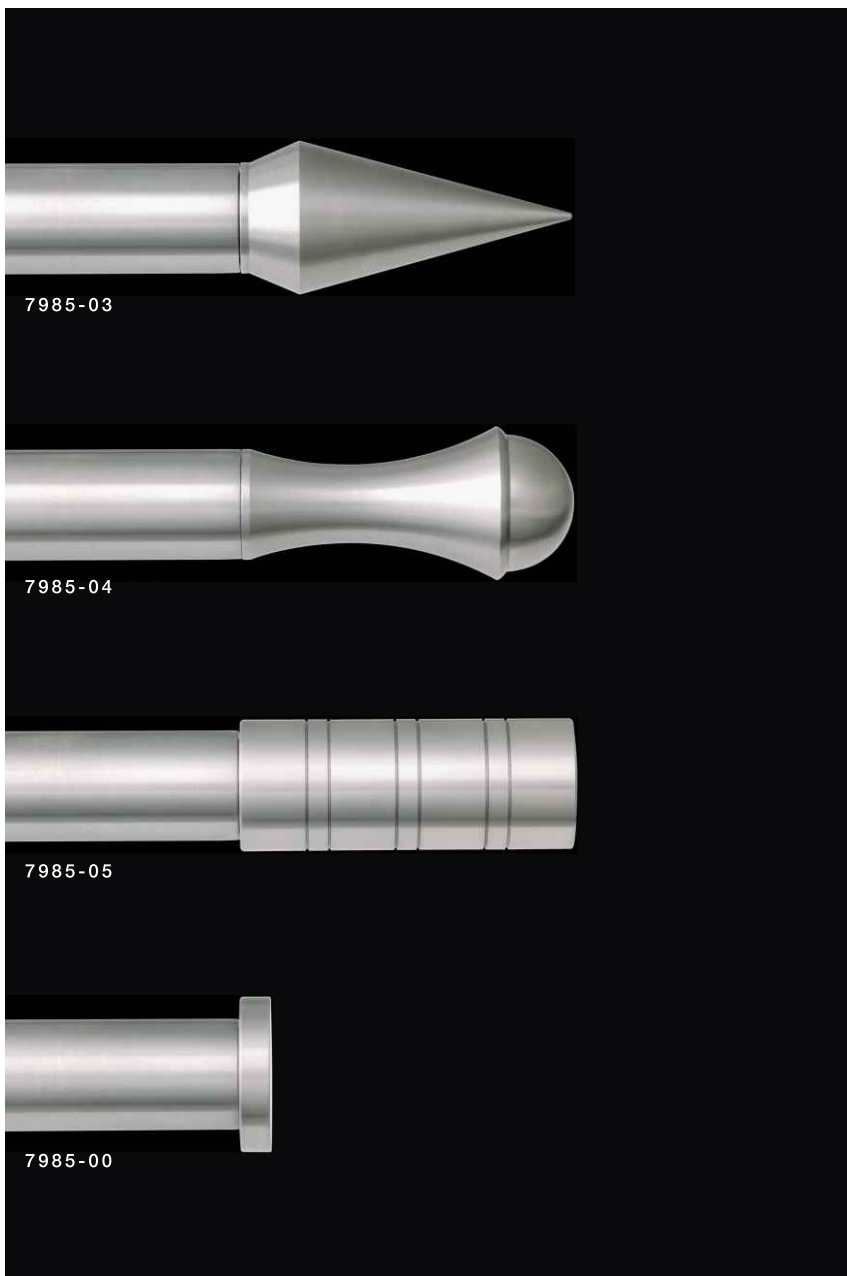

**7900-12**  
Suporte Duplo em tubo Aço Inox 304 Ø20mm com 1.5mm espessura para Varões Ø15mm com 1.5mm espessura.

**7980-03**  
Terminal Decorativo em Aço Inox 304 para tubo Ø15mm.

**7980-04**  
Terminal Decorativo em Aço Inox 304 para tubo Ø15mm.

**7980-05**  
Terminal Decorativo em Aço Inox 304 para tubo Ø15mm.

**7980-00**  
Terminal Simples em Aço Inox 304 para tubo Ø15mm.

7905-10

7905-11

7905-12

**7905-10**  
Suporte Simples em tubo Aço Inox 304 Ø30mm com 2mm espessura para Varão Ø25mm com 2mm de espessura.

**7905-11**  
Suporte Longo em tubo Aço Inox 304 Ø30mm com 2mm espessura para Varão Ø25mm com 2mm de espessura.

**7905-12**  
Suporte Duplo em tubo Aço Inox 304 Ø30mm com 2mm espessura para Varões Ø25mm com 2mm espessura e Ø15mm com 1.5mm espessura.

**7985-03**  
Terminal Decorativo em Aço Inox 304 para tubo Ø25mm.

**7985-04**  
Terminal Decorativo em Aço Inox 304 para tubo Ø25mm.

**7985-05**  
Terminal Decorativo em Aço Inox 304 para tubo Ø25mm.

**7985-00**  
Terminal Simples em Aço Inox 304 para tubo Ø25mm.