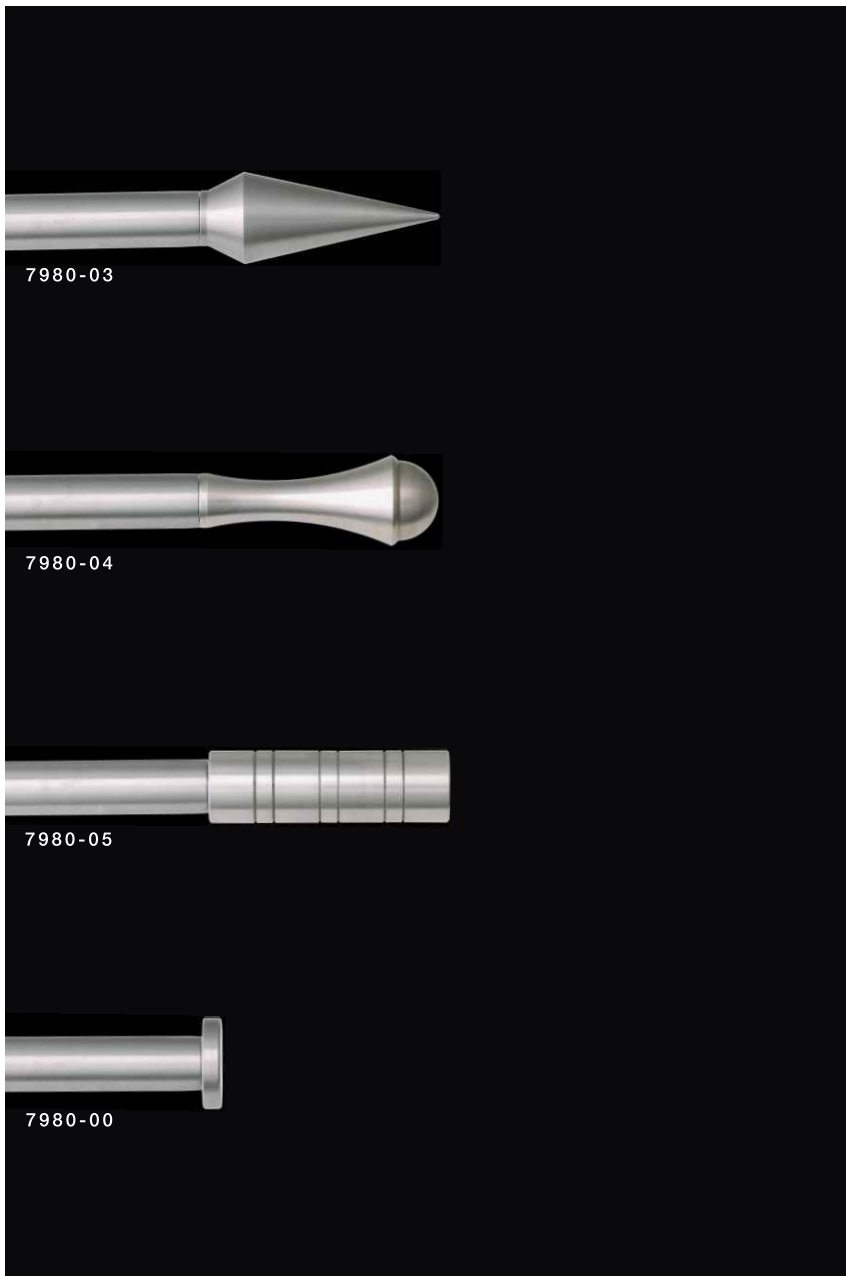

[www.atz.pt](http://www.atz.pt)

Varões de Cortinado  
Aço Inox

7900-10

7900-11

7900-12

**7900-10**  
Suporte Simples em tubo Aço Inox 304 Ø20mm com 1.5mm espessura para Varão Ø15mm com 1.5mm espessura .

**7900-11**  
Suporte Longo em tubo Aço Inox 304 Ø20mm com 1.5mm espessura para Varão Ø15mm com 1.5mm espessura.

**7900-12**  
Suporte Duplo em tubo Aço Inox 304 Ø20mm com 1.5mm espessura para Varões Ø15mm com 1.5mm espessura.

**7980-03**  
Terminal Decorativo em Aço Inox 304 para tubo Ø15mm.

**7980-04**  
Terminal Decorativo em Aço Inox 304 para tubo Ø15mm.

**7980-05**  
Terminal Decorativo em Aço Inox 304 para tubo Ø15mm.

**7980-00**  
Terminal Simples em Aço Inox 304 para tubo Ø15mm.

7905-10

7905-11

7905-12

**7905-10**  
Suporte Simples em tubo Aço Inox 304 Ø30mm com 2mm espessura para Varão Ø25mm com 2mm de espessura.

**7905-11**  
Suporte Longo em tubo Aço Inox 304 Ø30mm com 2mm espessura para Varão Ø25mm com 2mm de espessura.

**7905-12**  
Suporte Duplo em tubo Aço Inox 304 Ø30mm com 2mm espessura para Varões Ø25mm com 2mm espessura e Ø15mm com 1.5mm espessura.