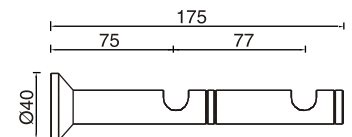

[www.atz.pt](http://www.atz.pt)

Varões de Cortinado  
Aço Inox

7900-10

7900-11

7900-12

**7900-10**  
Suporte Simples em tubo Aço Inox 304 Ø20mm com 1.5mm espessura para Varão Ø15mm com 1.5mm espessura .

**7900-11**  
Suporte Longo em tubo Aço Inox 304 Ø20mm com 1.5mm espessura para Varão Ø15mm com 1.5mm espessura.

**7900-12**  
Suporte Duplo em tubo Aço Inox 304 Ø20mm com 1.5mm espessura para Varões Ø15mm com 1.5mm espessura.

**7980-03**  
Terminal Decorativo em Aço Inox 304 para tubo Ø15mm.

**7980-04**  
Terminal Decorativo em Aço Inox 304 para tubo Ø15mm.

**7980-05**  
Terminal Decorativo em Aço Inox 304 para tubo Ø15mm.

**7980-00**  
Terminal Simples em Aço Inox 304 para tubo Ø15mm.

7905-10

7905-11

7905-12

**7905-10**  
Suporte Simples em tubo Aço Inox 304 Ø30mm com 2mm espessura para Varão Ø25mm com 2mm de espessura.

**7905-11**  
Suporte Longo em tubo Aço Inox 304 Ø30mm com 2mm espessura para Varão Ø25mm com 2mm de espessura.

**7905-12**  
Suporte Duplo em tubo Aço Inox 304 Ø30mm com 2mm espessura para Varões Ø25mm com 2mm espessura e Ø15mm com 1.5mm espessura.