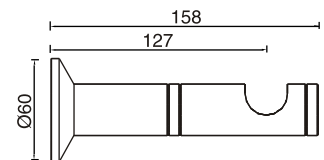

[www.atz.pt](http://www.atz.pt)

Varões de Cortinado  
Aço Inox

7900-10

7900-11

7900-12

**7900-10**  
Suporte Simples em tubo Aço Inox 304 Ø20mm com 1.5mm espessura para Varão Ø15mm com 1.5mm espessura .

**7900-11**  
Suporte Longo em tubo Aço Inox 304 Ø20mm com 1.5mm espessura para Varão Ø15mm com 1.5mm espessura.

**7900-12**  
Suporte Duplo em tubo Aço Inox 304 Ø20mm com 1.5mm espessura para Varões Ø15mm com 1.5mm espessura.

**7980-03**  
Terminal Decorativo em Aço Inox 304 para tubo Ø15mm.

**7980-04**  
Terminal Decorativo em Aço Inox 304 para tubo Ø15mm.

**7980-05**  
Terminal Decorativo em Aço Inox 304 para tubo Ø15mm.

**7980-00**  
Terminal Simples em Aço Inox 304 para tubo Ø15mm.

7905-10

7905-11

7905-12

**7905-10**  
Suporte Simples em tubo Aço Inox 304 Ø30mm com 2mm espessura para Varão Ø25mm com 2mm de espessura.

**7905-11**  
Suporte Longo em tubo Aço Inox 304 Ø30mm com 2mm espessura para Varão Ø25mm com 2mm de espessura.

**7905-12**  
Suporte Duplo em tubo Aço Inox 304 Ø30mm com 2mm espessura para Varões Ø25mm com 2mm espessura e Ø15mm com 1.5mm espessura.