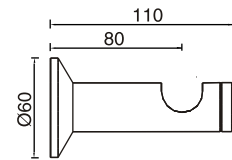

[www.atz.pt](http://www.atz.pt)

Varões de Cortinado  
Aço Inox

7900-10

7900-11

7900-12

**7900-10**  
Suporte Simples em tubo Aço Inox 304 Ø20mm com 1.5mm espessura para Varão Ø15mm com 1.5mm espessura .

**7900-11**  
Suporte Longo em tubo Aço Inox 304 Ø20mm com 1.5mm espessura para Varão Ø15mm com 1.5mm espessura.

**7900-12**  
Suporte Duplo em tubo Aço Inox 304 Ø20mm com 1.5mm espessura para Varões Ø15mm com 1.5mm espessura.

**7980-03**  
Terminal Decorativo em Aço Inox 304 para tubo Ø15mm.

**7980-04**  
Terminal Decorativo em Aço Inox 304 para tubo Ø15mm.

**7980-05**  
Terminal Decorativo em Aço Inox 304 para tubo Ø15mm.

**7980-00**  
Terminal Simples em Aço Inox 304 para tubo Ø15mm.

7905-10

7905-11

7905-12

**7905-10**  
Suporte Simples em tubo Aço Inox 304 Ø30mm com 2mm espessura para Varão Ø25mm com 2mm de espessura.

**7905-11**  
Suporte Longo em tubo Aço Inox 304 Ø30mm com 2mm espessura para Varão Ø25mm com 2mm de espessura.

**7905-12**  
Suporte Duplo em tubo Aço Inox 304 Ø30mm com 2mm espessura para Varões Ø25mm com 2mm espessura e Ø15mm com 1.5mm espessura.