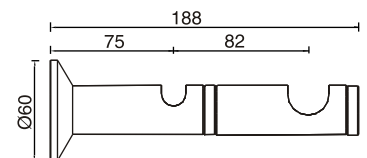

[www.atz.pt](http://www.atz.pt)

Varões de Cortinado  
Aço Inox

7900-10

7900-11

7900-12

**7900-10**  
Suporte Simples em tubo Aço Inox 304 Ø20mm com 1.5mm espessura para Varão Ø15mm com 1.5mm espessura .

**7900-11**  
Suporte Longo em tubo Aço Inox 304 Ø20mm com 1.5mm espessura para Varão Ø15mm com 1.5mm espessura.

**7900-12**  
Suporte Duplo em tubo Aço Inox 304 Ø20mm com 1.5mm espessura para Varões Ø15mm com 1.5mm espessura.

**7980-03**  
Terminal Decorativo em Aço Inox 304 para tubo Ø15mm.

**7980-04**  
Terminal Decorativo em Aço Inox 304 para tubo Ø15mm.

**7980-05**  
Terminal Decorativo em Aço Inox 304 para tubo Ø15mm.

**7980-00**  
Terminal Simples em Aço Inox 304 para tubo Ø15mm.

7905-10

7905-11

7905-12

**7905-10**  
Suporte Simples em tubo Aço Inox 304 Ø30mm com 2mm espessura para Varão Ø25mm com 2mm de espessura.

**7905-11**  
Suporte Longo em tubo Aço Inox 304 Ø30mm com 2mm espessura para Varão Ø25mm com 2mm de espessura.

**7905-12**  
Suporte Duplo em tubo Aço Inox 304 Ø30mm com 2mm espessura para Varões Ø25mm com 2mm espessura e Ø15mm com 1.5mm espessura.