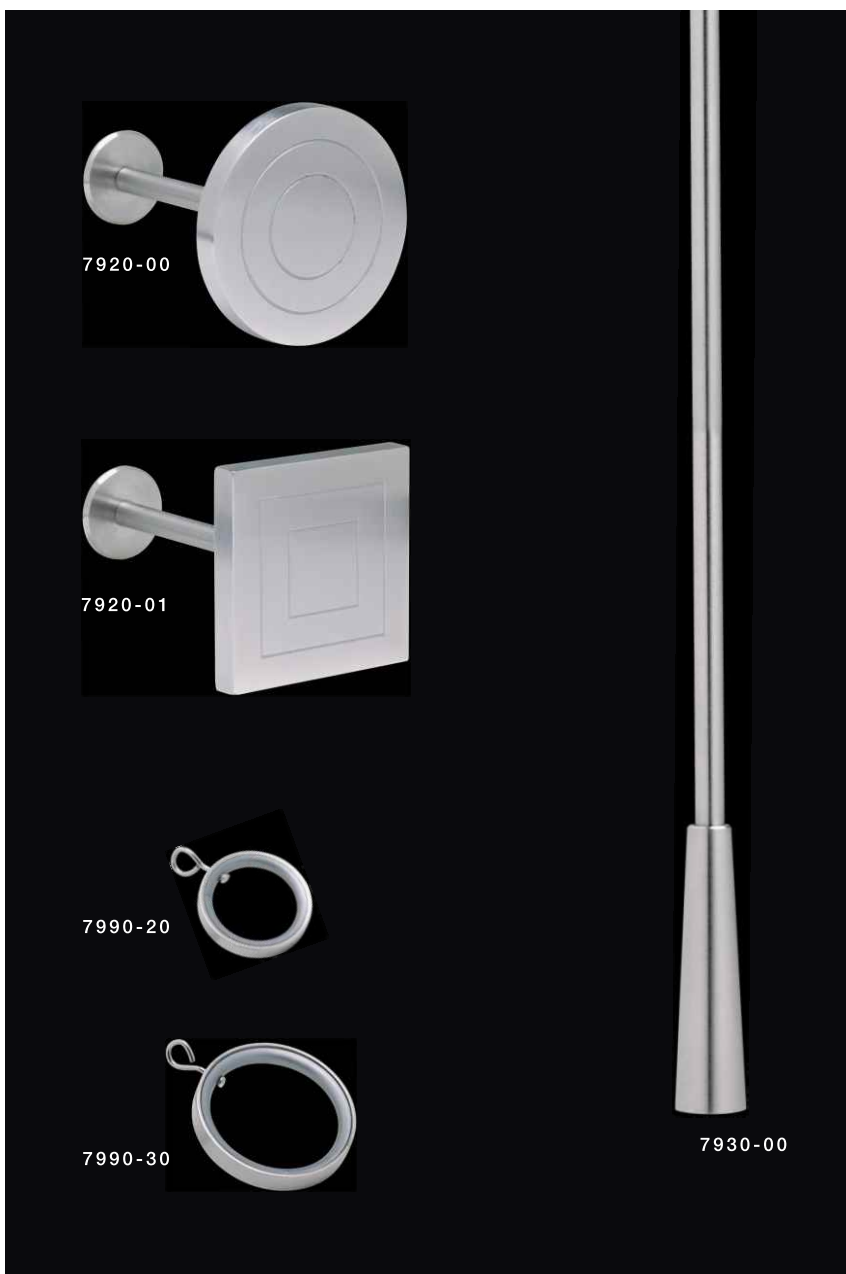

**7900-12**  
Suporte Duplo em tubo Aço Inox 304 Ø20mm com 1.5mm espessura para Varões Ø15mm com 1.5mm espessura.

**7980-03**  
Terminal Decorativo em Aço Inox 304 para tubo Ø15mm.

**7980-04**  
Terminal Decorativo em Aço Inox 304 para tubo Ø15mm.

**7980-05**  
Terminal Decorativo em Aço Inox 304 para tubo Ø15mm.

**7980-00**  
Terminal Simples em Aço Inox 304 para tubo Ø15mm.

7905-10

7905-11

7905-12

**7905-10**  
Suporte Simples em tubo Aço Inox 304 Ø30mm com 2mm espessura para Varão Ø25mm com 2mm de espessura.

**7905-11**  
Suporte Longo em tubo Aço Inox 304 Ø30mm com 2mm espessura para Varão Ø25mm com 2mm de espessura.

**7905-12**  
Suporte Duplo em tubo Aço Inox 304 Ø30mm com 2mm espessura para Varões Ø25mm com 2mm espessura e Ø15mm com 1.5mm espessura.

**7985-03**  
Terminal Decorativo em Aço Inox 304 para tubo Ø25mm.

**7985-04**  
Terminal Decorativo em Aço Inox 304 para tubo Ø25mm.

**7985-05**  
Terminal Decorativo em Aço Inox 304 para tubo Ø25mm.

**7985-00**  
Terminal Simples em Aço Inox 304 para tubo Ø25mm.