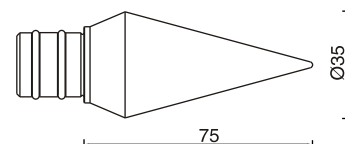

**7980-05**  
Terminal Decorativo em Aço Inox 304 para tubo Ø15mm.

**7980-00**  
Terminal Simples em Aço Inox 304 para tubo Ø15mm.

7905-10

7905-11

7905-12

**7905-10**  
Suporte Simples em tubo Aço Inox 304 Ø30mm com 2mm espessura para Varão Ø25mm com 2mm de espessura.

**7905-11**  
Suporte Longo em tubo Aço Inox 304 Ø30mm com 2mm espessura para Varão Ø25mm com 2mm de espessura.

**7905-12**  
Suporte Duplo em tubo Aço Inox 304 Ø30mm com 2mm espessura para Varões Ø25mm com 2mm espessura e Ø15mm com 1.5mm espessura.