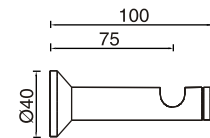

[www.atz.pt](http://www.atz.pt)

Varões de Cortinado  
Aço Inox

7900-10

7900-11

7900-12

**7900-10**  
Suporte Simples em tubo Aço Inox 304 Ø20mm com 1.5mm espessura para Varão Ø15mm com 1.5mm espessura .

**7900-11**  
Suporte Longo em tubo Aço Inox 304 Ø20mm com 1.5mm espessura para Varão Ø15mm com 1.5mm espessura.

**7900-12**  
Suporte Duplo em tubo Aço Inox 304 Ø20mm com 1.5mm espessura para Varões Ø15mm com 1.5mm espessura.

**7980-03**  
Terminal Decorativo em Aço Inox 304 para tubo Ø15mm.

**7980-04**  
Terminal Decorativo em Aço Inox 304 para tubo Ø15mm.

**7905-11**  
Suporte Longo em tubo Aço Inox 304 Ø30mm com 2mm espessura para Varão Ø25mm com 2mm de espessura.

**7905-12**  
Suporte Duplo em tubo Aço Inox 304 Ø30mm com 2mm espessura para Varões Ø25mm com 2mm espessura e Ø15mm com 1.5mm espessura.