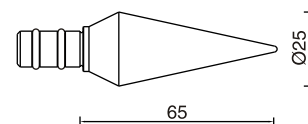

[www.atz.pt](http://www.atz.pt)

Varões de Cortinado  
Aço Inox

7900-10

7900-11

7900-12

**7900-10**  
Suporte Simples em tubo Aço Inox 304 Ø20mm com 1.5mm espessura para Varão Ø15mm com 1.5mm espessura .

**7900-11**  
Suporte Longo em tubo Aço Inox 304 Ø20mm com 1.5mm espessura para Varão Ø15mm com 1.5mm espessura.

**7900-12**  
Suporte Duplo em tubo Aço Inox 304 Ø20mm com 1.5mm espessura para Varões Ø15mm com 1.5mm espessura.

**7980-03**  
Terminal Decorativo em Aço Inox 304 para tubo Ø15mm.

**7980-04**  
Terminal Decorativo em Aço Inox 304 para tubo Ø15mm.