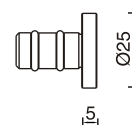

[www.atz.pt](http://www.atz.pt)

Varões de Cortinado  
Aço Inox

7900-10

7900-11

7900-12

**7900-10**  
Suporte Simples em tubo Aço Inox 304 Ø20mm com 1.5mm espessura para Varão Ø15mm com 1.5mm espessura .

**7900-11**  
Suporte Longo em tubo Aço Inox 304 Ø20mm com 1.5mm espessura para Varão Ø15mm com 1.5mm espessura.

**7900-12**  
Suporte Duplo em tubo Aço Inox 304 Ø20mm com 1.5mm espessura para Varões Ø15mm com 1.5mm espessura.

**7980-03**  
Terminal Decorativo em Aço Inox 304 para tubo Ø15mm.

**7980-04**  
Terminal Decorativo em Aço Inox 304 para tubo Ø15mm.