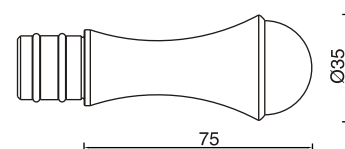

[www.atz.pt](http://www.atz.pt)

Varões de Cortinado  
Aço Inox

7900-10

7900-11

7900-12

**7900-10**  
Suporte Simples em tubo Aço Inox 304 Ø20mm com 1.5mm espessura para Varão Ø15mm com 1.5mm espessura .

**7900-11**  
Suporte Longo em tubo Aço Inox 304 Ø20mm com 1.5mm espessura para Varão Ø15mm com 1.5mm espessura.

**7900-12**  
Suporte Duplo em tubo Aço Inox 304 Ø20mm com 1.5mm espessura para Varões Ø15mm com 1.5mm espessura.

**7980-03**  
Terminal Decorativo em Aço Inox 304 para tubo Ø15mm.

**7980-04**  
Terminal Decorativo em Aço Inox 304 para tubo Ø15mm.

**7980-05**  
Terminal Decorativo em Aço Inox 304 para tubo Ø15mm.

**7980-00**  
Terminal Simples em Aço Inox 304 para tubo Ø15mm.

7905-10

7905-11

7905-12

**7905-10**  
Suporte Simples em tubo Aço Inox 304 Ø30mm com 2mm espessura para Varão Ø25mm com 2mm de espessura.

**7905-11**  
Suporte Longo em tubo Aço Inox 304 Ø30mm com 2mm espessura para Varão Ø25mm com 2mm de espessura.

**7905-12**  
Suporte Duplo em tubo Aço Inox 304 Ø30mm com 2mm espessura para Varões Ø25mm com 2mm espessura e Ø15mm com 1.5mm espessura.