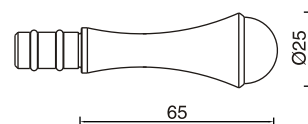

[www.atz.pt](http://www.atz.pt)

Varões de Cortinado  
Aço Inox

7900-10

7900-11

7900-12

**7900-10**  
Suporte Simples em tubo Aço Inox 304 Ø20mm com 1.5mm espessura para Varão Ø15mm com 1.5mm espessura .

**7900-11**  
Suporte Longo em tubo Aço Inox 304 Ø20mm com 1.5mm espessura para Varão Ø15mm com 1.5mm espessura.

**7900-12**  
Suporte Duplo em tubo Aço Inox 304 Ø20mm com 1.5mm espessura para Varões Ø15mm com 1.5mm espessura.

**7980-03**  
Terminal Decorativo em Aço Inox 304 para tubo Ø15mm.

**7980-04**  
Terminal Decorativo em Aço Inox 304 para tubo Ø15mm.

**7980-05**  
Terminal Decorativo em Aço Inox 304 para tubo Ø15mm.

**7980-00**  
Terminal Simples em Aço Inox 304 para tubo Ø15mm.

7905-10

7905-11

7905-12

**7905-10**  
Suporte Simples em tubo Aço Inox 304 Ø30mm com 2mm espessura para Varão Ø25mm com 2mm de espessura.

**7905-11**  
Suporte Longo em tubo Aço Inox 304 Ø30mm com 2mm espessura para Varão Ø25mm com 2mm de espessura.

**7905-12**  
Suporte Duplo em tubo Aço Inox 304 Ø30mm com 2mm espessura para Varões Ø25mm com 2mm espessura e Ø15mm com 1.5mm espessura.