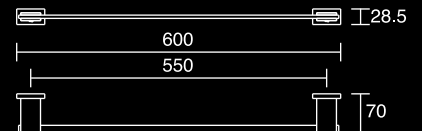

6321

6322

6323

Latão Níquel Palladium | *Latón Níquel Palladium*

Ref. 6321
Toalheiro de 500mm.

Ref. 6322
Toalheiro de 600mm.

Ref. 6323
Suporte de Toalhas de 500mm;
Disponível também uma versão com 650mm (Ref. 6324).

Ref. 6321
Toallero de 500mm.

Ref. 6322
Toallero de 600mm.

Ref. 6323
Soporte de Toallas de 500mm;
Disponible también con 650mm (Ref. 6324).