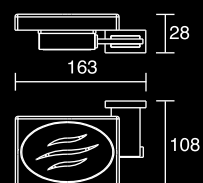

**Ref. 6321**  
*Toallero de 500mm.*

**Ref. 6322**  
*Toallero de 600mm.*

**Ref. 6323**  
*Soporte de Toallas de 500mm;*  
*Disponible también con 650mm (Ref. 6324).*

6325

6326

6327

6328