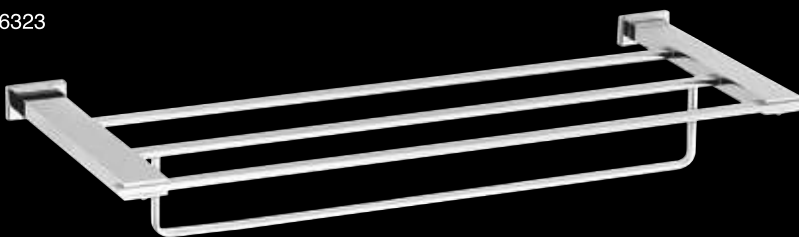

## Latão Níquel Palladium | *Latón Níquel Palladium*

**Ref. 6321**  
Toalheiro de 500mm.

**Ref. 6322**  
Toalheiro de 600mm.

**Ref. 6323**  
Suporte de Toalhas de 500mm;  
Disponível também uma versão com 650mm (Ref. 6324).

**Ref. 6321**  
*Toallero de 500mm.*

**Ref. 6322**  
*Toallero de 600mm.*

**Ref. 6323**  
*Soporte de Toallas de 500mm;*  
*Disponible también con 650mm (Ref. 6324).*

6325

6326

6327

6328