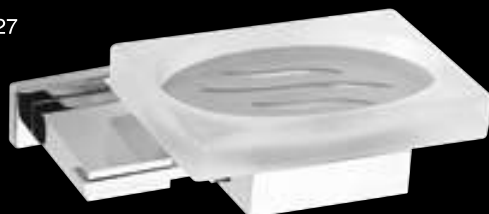

## Latão Níquel Palladium | *Latón Níquel Palladium*

**Ref. 6321**  
Toalheiro de 500mm.

**Ref. 6322**  
Toalheiro de 600mm.

**Ref. 6323**  
Suporte de Toalhas de 500mm;  
Disponível também uma versão com 650mm (Ref. 6324).

**Ref. 6321**  
*Toallero de 500mm.*

**Ref. 6322**  
*Toallero de 600mm.*

**Ref. 6323**  
*Soporte de Toallas de 500mm;*  
*Disponible también con 650mm (Ref. 6324).*

6325

6326

6327

6328

**Ref. 6327**  
Saboneteira em vidro fosco.

**Ref. 6327**  
*Jabonera en vidrio esmerilado.*

**Ref. 6328**  
Porta Copo em vidro fosco com tampa em aço inox 304 e suporte em latão.

**Ref. 6328**  
*Vaso en vidrio esmerilado con tapa en acero inox 304 y soporte en latón.*