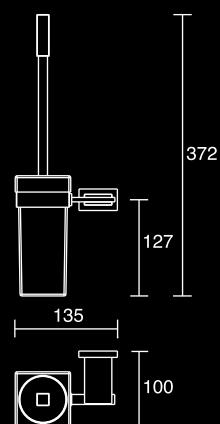

6329

6330

6331

6332

Latão Níquel Palladium | *Latón Níquel Palladium*

Ref. 6329
Porta-Rolos.

Ref. 6329
Porta-Rollos.

Ref. 6330
Porta-Rolos com tampa.

Ref. 6330
Porta-Rollos con tapa.

Ref. 6331
Porta-Piaçaba em vidro fosco.

Ref. 6331
Porta-Cepillo en vidrio esmerilado.

Ref. 6332
Cabide Duplo.

Ref. 6332
Soporte Doble.