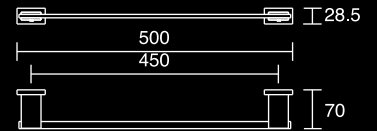

6321

6322

6323

Latão Níquel Palladium | *Latón Níquel Palladium*

Ref. 6321
Toalheiro de 500mm.

Ref. 6322
Toalheiro de 600mm.

Ref. 6323
Suporte de Toalhas de 500mm;
Disponível também uma versão com 650mm (Ref. 6324).

Ref. 6321
Toallero de 500mm.

Ref. 6322
Toallero de 600mm.

Ref. 6323
Soporte de Toallas de 500mm;
Disponible también con 650mm (Ref. 6324).