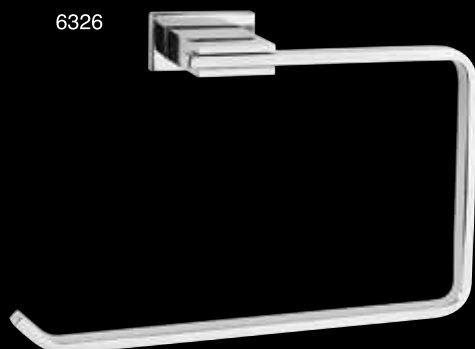

## Latão Níquel Palladium | *Latón Níquel Palladium*

**Ref. 6321**  
Toalheiro de 500mm.

**Ref. 6322**  
Toalheiro de 600mm.

**Ref. 6323**  
Suporte de Toalhas de 500mm;  
Disponível também uma versão com 650mm (Ref. 6324).

**Ref. 6321**  
*Toallero de 500mm.*

**Ref. 6322**  
*Toallero de 600mm.*

**Ref. 6323**  
*Soporte de Toallas de 500mm;*  
*Disponible también con 650mm (Ref. 6324).*

6325

6326

6327

6328