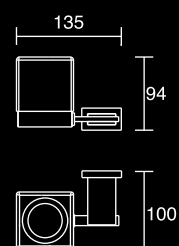

**Ref. 6321**  
*Toallero de 500mm.*

**Ref. 6322**  
*Toallero de 600mm.*

**Ref. 6323**  
*Soporte de Toallas de 500mm;*  
*Disponible también con 650mm (Ref. 6324).*

6325

6326

6327

6328