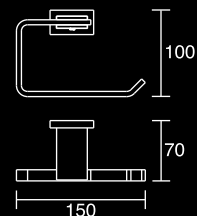

6329

6330

6331

6332

Latão Níquel Palladium | *Latón Níquel Palladium*

Ref. 6329
Porta-Rolos.

Ref. 6329
Porta-Rollos.

Ref. 6330
Porta-Rolos com tampa.

Ref. 6330
Porta-Rollos con tapa.

Ref. 6331
Porta-Piaçaba em vidro fosco.

Ref. 6331
Porta-Cepillo en vidrio esmerilado.

Ref. 6332
Cabide Duplo.

Ref. 6332
Soporte Doble.