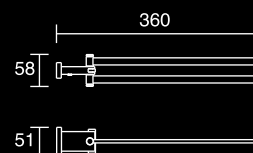

## Latão Níquel Palladium | *Latón Níquel Palladium*

**Ref. 6321**  
Toalheiro de 500mm.

**Ref. 6322**  
Toalheiro de 600mm.

**Ref. 6323**  
Suporte de Toalhas de 500mm;  
Disponível também uma versão com 650mm (Ref. 6324).

**Ref. 6321**  
*Toallero de 500mm.*

**Ref. 6322**  
*Toallero de 600mm.*

**Ref. 6323**  
*Soporte de Toallas de 500mm;*  
*Disponible también con 650mm (Ref. 6324).*

6325

6326

6327

6328