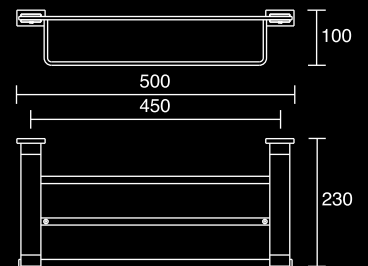

## Latão Níquel Palladium | *Latón Níquel Palladium*

**Ref. 6321**  
Toalheiro de 500mm.

**Ref. 6322**  
Toalheiro de 600mm.

**Ref. 6323**  
Suporte de Toalhas de 500mm;  
Disponível também uma versão com 650mm (Ref. 6324).

**Ref. 6321**  
*Toallero de 500mm.*

**Ref. 6322**  
*Toallero de 600mm.*

**Ref. 6323**  
*Soporte de Toallas de 500mm;*  
*Disponible también con 650mm (Ref. 6324).*

6325

6326

6327

6328