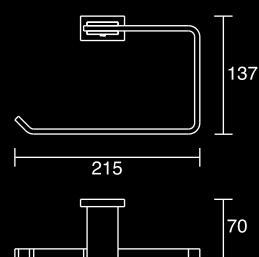

## Latão Níquel Palladium | *Latón Níquel Palladium*

**Ref. 6321**  
Toalheiro de 500mm.

**Ref. 6322**  
Toalheiro de 600mm.

**Ref. 6323**  
Suporte de Toalhas de 500mm;  
Disponível também uma versão com 650mm (Ref. 6324).

**Ref. 6321**  
*Toallero de 500mm.*

**Ref. 6322**  
*Toallero de 600mm.*

**Ref. 6323**  
*Soporte de Toallas de 500mm;*  
*Disponible también con 650mm (Ref. 6324).*

6325

6326

6327

6328