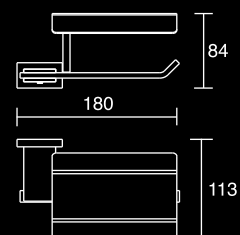

6329

6330

6331

6332

Latão Níquel Palladium | *Latón Níquel Palladium*

Ref. 6329
Porta-Rolos.

Ref. 6329
Porta-Rollos.

Ref. 6330
Porta-Rolos com tampa.

Ref. 6330
Porta-Rollos con tapa.

Ref. 6331
Porta-Piaçaba em vidro fosco.

Ref. 6331
Porta-Cepillo en vidrio esmerilado.

Ref. 6332
Cabide Duplo.

Ref. 6332
Soporte Doble.