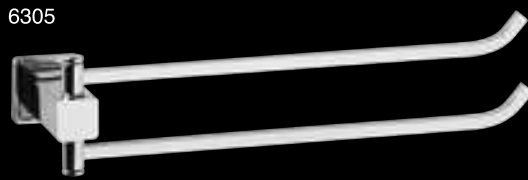

Acessórios de Banho
Accesorios para Baños

6306

6309

6301

6302

6303

Latão Níquel Palladium | *Latón Níquel Palladium*

Ref. 6301
Toalheiro de 500mm.

Ref. 6302
Toalheiro de 600mm.

Ref. 6303
Suporte de Toalhas de 500mm;
Disponível também uma versão com 650mm (Ref. 6304).

Ref. 6301
Toallero de 500mm.

Ref. 6302
Toallero de 600mm.

Ref. 6303
Soporte de Toallas de 500mm;
Disponível también con 650mm (Ref. 6304).