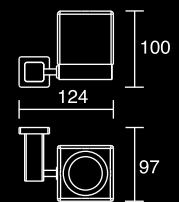

Acessórios de Banho
Accesorios para Baños

6306

6309

6301

6302

6303

Latão Níquel Palladium | *Latón Níquel Palladium*

Ref. 6301
Toalheiro de 500mm.

Ref. 6302
Toalheiro de 600mm.

Ref. 6303
Suporte de Toalhas de 500mm;
Disponível também uma versão com 650mm (Ref. 6304).

Ref. 6301
Toallero de 500mm.

Ref. 6302
Toallero de 600mm.

Ref. 6303
Soporte de Toallas de 500mm;
Disponível también con 650mm (Ref. 6304).