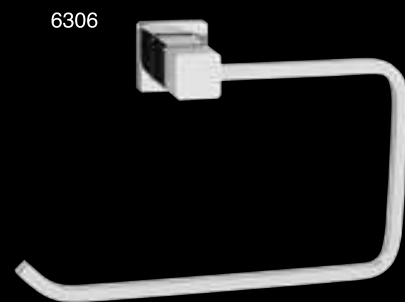

Acessórios de Banho
Accesorios para Baños

6306

6309

6301

6302

6303

Latão Níquel Palladium | *Latón Níquel Palladium*

Ref. 6301
Toalheiro de 500mm.

Ref. 6302
Toalheiro de 600mm.

Ref. 6303
Suporte de Toalhas de 500mm;
Disponível também uma versão com 650mm (Ref. 6304).

Ref. 6301
Toallero de 500mm.

Ref. 6302
Toallero de 600mm.

Ref. 6303
Soporte de Toallas de 500mm;
Disponível también con 650mm (Ref. 6304).

Latão Níquel Palladium | *Latón Níquel Palladium*

Ref. 6305
Porta-Toalhas Rotativo.

Ref. 6305
Porta-Toallas Rotativo.

Ref. 6306
Toalheiro de Bidé.

Ref. 6306
Toallero de Bidé.

Ref. 6307
Saboneteira em vidro fosco.