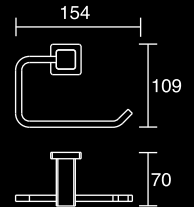

6309

6310

6312

6311

Latão Níquel Palladium | *Latón Níquel Palladium*

Ref. 6309
Porta-Rolos.

Ref. 6309
Porta-Rollos.

Ref. 6310
Porta-Rolos com tampa.

Ref. 6310
Porta-Rollos con tapa.

Ref. 6311
Porta-Piaçaba em vidro fosco.

Ref. 6311
Porta-Cepillo en vidrio esmerilado.

Ref. 6312
Cabide Duplo.

Ref. 6312
Soporte Doble.