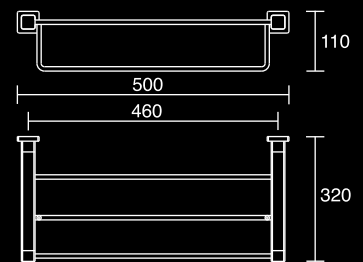

6301

6302

6303

Latão Níquel Palladium | *Latón Níquel Palladium*

Ref. 6301
Toalheiro de 500mm.

Ref. 6302
Toalheiro de 600mm.

Ref. 6303
Suporte de Toalhas de 500mm;
Disponível também uma versão com 650mm (Ref. 6304).

Ref. 6301
Toallero de 500mm.

Ref. 6302
Toallero de 600mm.

Ref. 6303
Soporte de Toallas de 500mm;
Disponível también con 650mm (Ref. 6304).