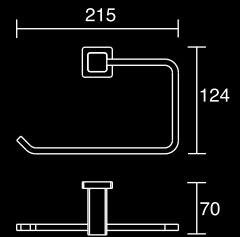

Acessórios de Banho
Accesorios para Baños

6306

6309

6301

6302

6303

Latão Níquel Palladium | *Latón Níquel Palladium*

Ref. 6301
Toalheiro de 500mm.

Ref. 6302
Toalheiro de 600mm.

Ref. 6303
Suporte de Toalhas de 500mm;
Disponível também uma versão com 650mm (Ref. 6304).

Ref. 6301
Toallero de 500mm.

Ref. 6302
Toallero de 600mm.

Ref. 6303
Soporte de Toallas de 500mm;
Disponível también con 650mm (Ref. 6304).