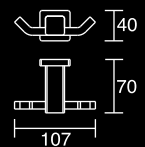

6309

6310

6312

6311

Latão Níquel Palladium | *Latón Níquel Palladium*

Ref. 6309
Porta-Rolos.

Ref. 6309
Porta-Rollos.

Ref. 6310
Porta-Rolos com tampa.

Ref. 6310
Porta-Rollos con tapa.

Ref. 6311
Porta-Piaçaba em vidro fosco.

Ref. 6311
Porta-Cepillo en vidrio esmerilado.

Ref. 6312
Cabide Duplo.

Ref. 6312
Soporte Doble.