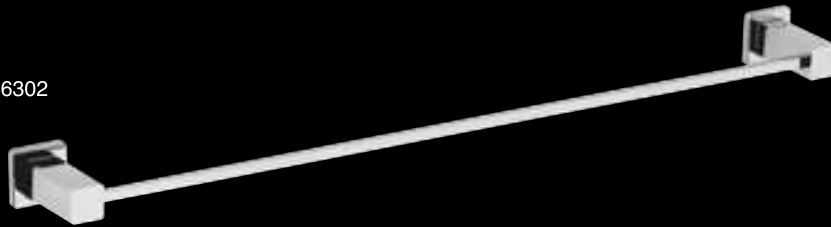

Acessórios de Banho
Accesorios para Baños

6306

6309

6301

6302

6303

Latão Níquel Palladium | *Latón Níquel Palladium*

Ref. 6301
Toalheiro de 500mm.

Ref. 6302
Toalheiro de 600mm.

Ref. 6303
Suporte de Toalhas de 500mm;
Disponível também uma versão com 650mm (Ref. 6304).

Ref. 6301
Toallero de 500mm.

Ref. 6302
Toallero de 600mm.

Ref. 6303
Soporte de Toallas de 500mm;
Disponível también con 650mm (Ref. 6304).