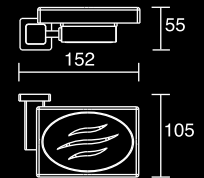

Ref. 6302
Toalheiro de 600mm.

Ref. 6303
Suporte de Toalhas de 500mm;
Disponível também uma versão com 650mm (Ref. 6304).

Ref. 6301
Toallero de 500mm.

Ref. 6302
Toallero de 600mm.

Ref. 6303
Soporte de Toallas de 500mm;
Disponível también con 650mm (Ref. 6304).