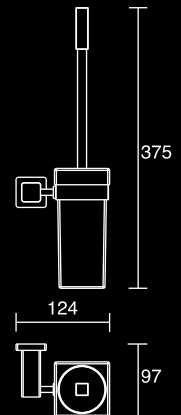

6309

6310

6312

6311

Latão Níquel Palladium | *Latón Níquel Palladium*

Ref. 6309
Porta-Rolos.

Ref. 6309
Porta-Rollos.

Ref. 6310
Porta-Rolos com tampa.

Ref. 6310
Porta-Rollos con tapa.

Ref. 6311
Porta-Piaçaba em vidro fosco.

Ref. 6311
Porta-Cepillo en vidrio esmerilado.

Ref. 6312
Cabide Duplo.

Ref. 6312
Soporte Doble.