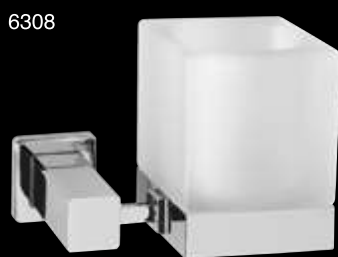

Acessórios de Banho
Accesorios para Baños

6306

6309

6301

6302

6303

Latão Níquel Palladium | *Latón Níquel Palladium*

Ref. 6301
Toalheiro de 500mm.

Ref. 6302
Toalheiro de 600mm.

Ref. 6303
Suporte de Toalhas de 500mm;
Disponível também uma versão com 650mm (Ref. 6304).

Ref. 6301
Toallero de 500mm.

Ref. 6302
Toallero de 600mm.

Ref. 6303
Soporte de Toallas de 500mm;
Disponível también con 650mm (Ref. 6304).

Latão Níquel Palladium | *Latón Níquel Palladium*

Ref. 6305
Porta-Toalhas Rotativo.

Ref. 6305
Porta-Toallas Rotativo.

Ref. 6306
Toalheiro de Bidé.

Ref. 6306
Toallero de Bidé.

Ref. 6307
Saboneteira em vidro fosco.