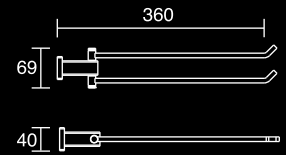

Ref. 6302
Toalheiro de 600mm.

Ref. 6303
Suporte de Toalhas de 500mm;
Disponível também uma versão com 650mm (Ref. 6304).

Ref. 6301
Toallero de 500mm.

Ref. 6302
Toallero de 600mm.

Ref. 6303
Soporte de Toallas de 500mm;
Disponível también con 650mm (Ref. 6304).