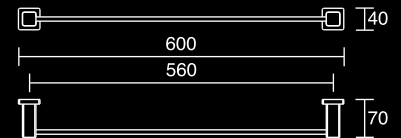

6301

6302

6303

Latão Níquel Palladium | *Latón Níquel Palladium*

Ref. 6301
Toalheiro de 500mm.

Ref. 6302
Toalheiro de 600mm.

Ref. 6303
Suporte de Toalhas de 500mm;
Disponível também uma versão com 650mm (Ref. 6304).

Ref. 6301
Toallero de 500mm.

Ref. 6302
Toallero de 600mm.

Ref. 6303
Soporte de Toallas de 500mm;
Disponível también con 650mm (Ref. 6304).