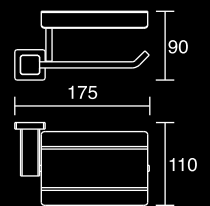

6309

6310

6312

6311

Latão Níquel Palladium | *Latón Níquel Palladium*

Ref. 6309
Porta-Rolos.

Ref. 6309
Porta-Rollos.

Ref. 6310
Porta-Rolos com tampa.

Ref. 6310
Porta-Rollos con tapa.

Ref. 6311
Porta-Piaçaba em vidro fosco.

Ref. 6311
Porta-Cepillo en vidrio esmerilado.

Ref. 6312
Cabide Duplo.

Ref. 6312
Soporte Doble.