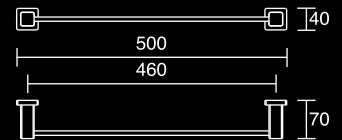

6301

6302

6303

Latão Níquel Palladium | *Latón Níquel Palladium*

Ref. 6301
Toalheiro de 500mm.

Ref. 6302
Toalheiro de 600mm.

Ref. 6303
Suporte de Toalhas de 500mm;
Disponível também uma versão com 650mm (Ref. 6304).

Ref. 6301
Toallero de 500mm.

Ref. 6302
Toallero de 600mm.

Ref. 6303
Soporte de Toallas de 500mm;
Disponível también con 650mm (Ref. 6304).