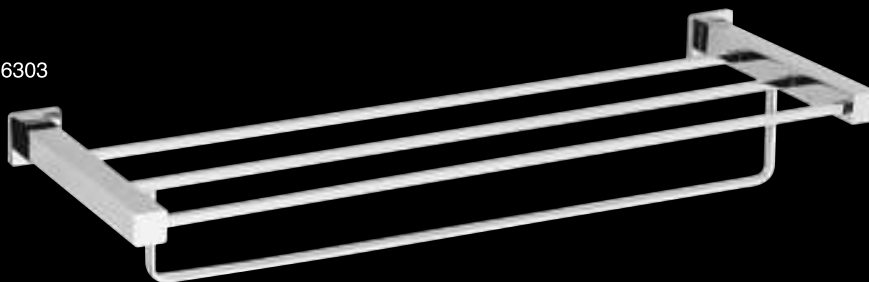

Acessórios de Banho
Accesorios para Baños

6306

6309

6301

6302

6303

Latão Níquel Palladium | *Latón Níquel Palladium*

Ref. 6301
Toalheiro de 500mm.

Ref. 6302
Toalheiro de 600mm.

Ref. 6303
Suporte de Toalhas de 500mm;
Disponível também uma versão com 650mm (Ref. 6304).

Ref. 6301
Toallero de 500mm.

Ref. 6302
Toallero de 600mm.

Ref. 6303
Soporte de Toallas de 500mm;
Disponível también con 650mm (Ref. 6304).

Latão Níquel Palladium | *Latón Níquel Palladium*

Ref. 6305
Porta-Toalhas Rotativo.

Ref. 6305
Porta-Toallas Rotativo.

Ref. 6306
Toalheiro de Bidé.

Ref. 6306
Toallero de Bidé.

Ref. 6307
Saboneteira em vidro fosco.