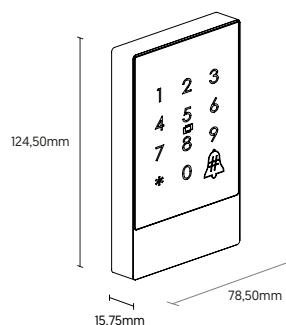

iKeypad 02®

PT

O iKeypad 02 é um leitor de parede de controlo de acesso, aberto por dispositivo móvel, código PIN, cartão RFID ou impressão digital. Com o iTEC on Access, o iKeypad 02 funciona como sistema Wi-Fi através do gateway IOA e do APP, permitindo conceder e bloquear o acesso a partir de qualquer lugar.

ficha técnica

Material	Liga Metálica; Vidro
Método de Abertura	Impressão Digital, Código , Cartão, Wifi, BLE, APP
Tempo de Identificação	<1.5S
Comunicação	Bluetooth 4.1 Mifare (13,56MHz)
Cilindro	N/A
Compatibilidade com fechaduras	Dispositivos eléctricos
Energia de Emergência	N/A
Abertura de Emergência	N/A
Potência	DC 12 V
Máx. Potência	12V-MAX
Vida Útil da Bateria	N/A
Leds	Azul
Alarme de Bateria Fraca	N/A
Consumo	2 A
Consumo Estático	5 mA
Tempo Aberto	5s; 10s; 15S; 30s; 60s; perso- nalizado
Número de Aberturas	Ilimitado
Software	iTEC Hybrid iTEC onAccess (Web) iTEC onAccess Pro (Web) iTEC onHospitality (Web)
APP's	IOS 8 e superior Android 5 e superior
Stand Alone	N/A
IP	IP67
Peso	1,2 Kgs
Resistencia à Humidade	10%-95%
Temp. de Funcionamento	-20°C~+70°C
Nº de Código via APP	Ilimitado
Nº de Cód. auto-definido	Ilimitado
Nº de Impressão Digital	Ilimitado
Nº do cartões de IC	Ilimitado
Níveis de Usuários	Sim
Código de Gestão	Sim

fechaduras eléctricas