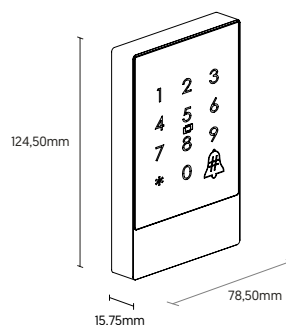

iKeypad 02®

ES

iKeypad 02 es un lector de pared de control de acceso, abierto por dispositivo móvil, código PIN, tarjeta RFID o huella digital. Con iTEC on Access, el iKeypad 02 funciona como un sistema Wi-Fi a través de la puerta de enlace y la aplicación, le permite conceder y bloquear el acceso desde cualquier lugar.

hoja técnica

Material	Aleación; Vidrio
Método de apertura	Huella digital, Código, Tarjeta, Wifi, BLE, APP
Tiempo de identificación	<1,5 S
Comunicación	Bluetooth 4.1 Mifare (13,56 MHz)
Teclado	N / A
Bombillo	Aparatos eléctricos
Tipo de cerraduras	N / A
Voltaje	N / A
Apertura de emergencia	CC 12 V
Duración de la batería	12V-MAX
Energía máxima	N / A
Duración de la Batería	N / A
Leds	Azul
Alarma de batería baja	N / A
Consumo	N / A
Consumo estático	2 A
Tiempo Aberto	5 mA
Numero de aperturas	5s; 10s; 15s; 30s; 60s; personalizado
Software de	Ilimitado iTEC Hybrid iTEC onAccess (Web) iTEC onAccess Pro (Web)
APP's	iTEC onHospitality (Web) IOS 8 o superior
Stand Alone	Android 5 o superior
IP	N / A
Peso	IP67
Resistencia a la humedad	1,2 kilogramos
Temperatura. de operación	10% -95% -20°C ~ + 70°C
No. de código vía APP	Ilimitado
No. Código autodefinido	Ilimitado
Número de huella digital	Ilimitado
Número de tarjeta IC	Ilimitado
Niveles de usuario	sí
Código de gestión	sí

cerraduras electricas