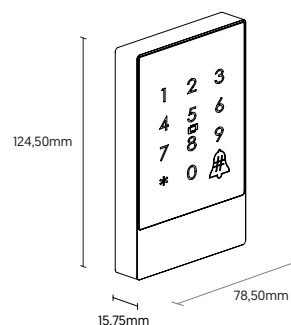

iKeypad 02®

FR

iKeypad 02 est un lecteur mural de contrôle d'accès, ouvert par appareil mobile, code PIN, carte RFID ou empreinte digitale. Avec iTEC on Access, iKeypad 02 fonctionne comme un système Wi-Fi via la passerelle et l'application, vous permettant d'accorder et de bloquer l'accès de n'importe où.

fiche technique

Matériel	Alliage; Un verre
Méthode d'ouverture	Empreinte digitale, Code, Carte, Wifi, BLE, APP
Temps d'identification	<1,5 S
Communication	Bluetooth 4.1 Mifare (13,56 MHz)
Clavier	N / A
Compatibilité avec les serrures	Appareils électriques
Ouverture d'urgence	N / A
Alimentation de secours	N / A
Max. Puissance	12 V CC
Vie de la batterie	12V-MAX
Max. Puissance	N / A
Vie de la batterie	N / A
Leds	Bleu
Alarme de batterie faible	N / A
Consommation statique	N / A
Consommation	2 A
Temps ouvert	5 mA
Nombre d'ouvertures	5s; 10s; 15S; 30s; 60s; Douane Illimité
Logiciel	iTEC Hybrid iTEC onAccess (Web) iTEC onAccess Pro (Web) iTEC onHospitality (Web)
Applications	IOS 8 e supérieur Android 5 e supérieur
Autonome	N / A
IP	IP67
Poids	1,2 kilogrammes
Résistance à l'humidité	10% -95%
Temp. De fonctionnement	-20 ° C à + 70 ° C
N ° de code via APP	Illimité
N ° de code auto-défini	Illimité
Numéro d'empreinte digitale	Illimité
Numéro de carte IC	Illimité
Niveaux d'utilisateurs	Oui
Code de gestion	Oui

serrures électriques