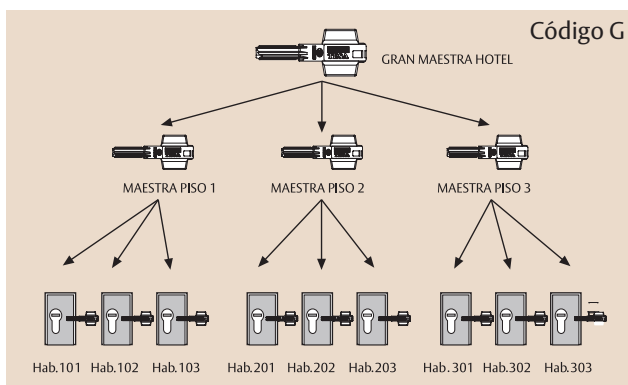

Amaestramientos

Es un sistema planificado de cierre en el que una llave abre más de un cilindro, tenga su llave propia o no. Para oficinas, viviendas y empresas de distintas dimensiones, el amaestramiento es la solución inmediata que permite establecer un control del acceso, así como la reducción del número de llaves a manejar: seguridad y comodidad. A continuación se muestran los gráficos de los más habituales.

Comunidad (portal sencillo)

Empresa (portal con maestra)

Comunidad (portal con comunes)

Oficina (sencillo)

Hotel (grupos)

Empresa (cruzado)

D