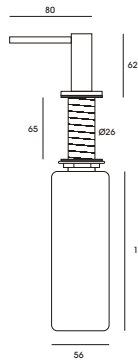

IN.60.545

Dispensador de sabão líquido encastrável  
Embebed Soap dispenser  
Dispensador de jabón líquido encastrable

AISI 304 capacidade - capacity - capacidad - 0.33 l

IN.60.483.10  
IN.60.483.05  
IN.60.483.10.AISI 316

Dispensador de sabão líquido  
Soap dispenser  
Dispensador de jabón líquido

	a	b	c	(mm)
IN.60.483.10 - 1l	208	123	70	
IN.60.483.05 - 0.5l	150	95	58	

AISI 316

capacidade - capacity - capacidad - 1,0 l. - 0,5 l.