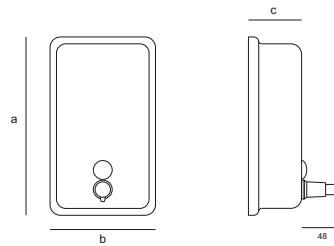

IN.60.545

Dispensador de sabão líquido encastrável  
Embebed Soap dispenser  
Dispensador de jabón líquido encastrable

AISI 304 capacidade - capacity - capacidad - 0.33 l

IN.60.483.10  
IN.60.483.05  
IN.60.483.10.AISI 316

Dispensador de sabão líquido  
Soap dispenser  
Dispensador de jabón líquido

	a	b	c	(mm)
IN.60.483.10 - 1l	208	123	70	
IN.60.483.05 - 0.5l	150	95	58	

AISI 316

capacidade - capacity - capacidad - 1,0 l. - 0,5 l.