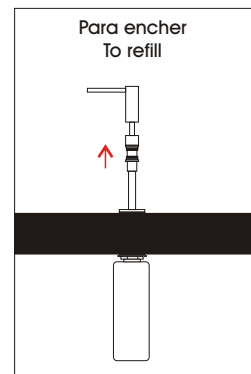

IN.60.545

Dispensador de sabão líquido encastrável  
Embebed Soap dispenser  
Dispensador de jabón líquido encastrable

AISI 304 capacidade - capacity - capacidad - 0.33 l

IN.60.483.10  
IN.60.483.05  
IN.60.483.10.AISI 316

Dispensador de sabão líquido  
Soap dispenser  
Dispensador de jabón líquido

	a	b	c	(mm)
IN.60.483.10 - 1l	208	123	70	
IN.60.483.05 - 0.5l	150	95	58	

AISI 316

capacidade - capacity - capacidad - 1,0 l. - 0,5 l.