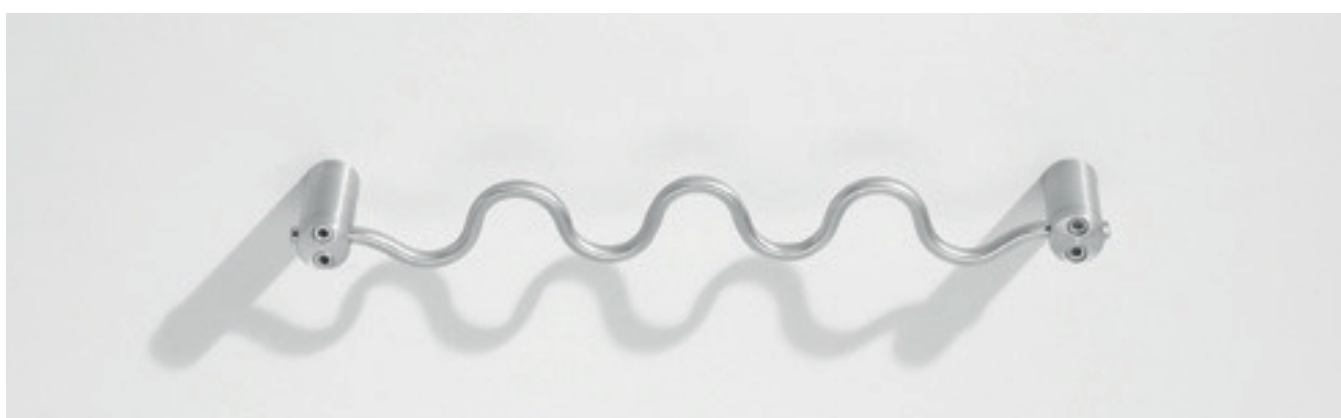

# MIMETIC SERIES

ACESSÓRIOS PARA CASA DE BANHO /  
BATHROOM ACCESSORIES /  
ACCESORIOS DE BAÑO.

## CS.47.009

EN 1.4401 Satinado / Satin / Satin  
Toalheiro. / Towel-rack / Toallero.  
Design: Cátia Sul

	A	REF
Satin	250	<b>CS.47.009.250</b>
Satin	425	<b>CS.47.009.425</b>
Satin	600	<b>CS.47.009.600</b>

## CS.47.006

EN 1.4401 Satinado / Satin / Satin  
Toalheiro ou cabide / Towel-rack or hook /  
Toallero o percha. Design: Cátia Sul