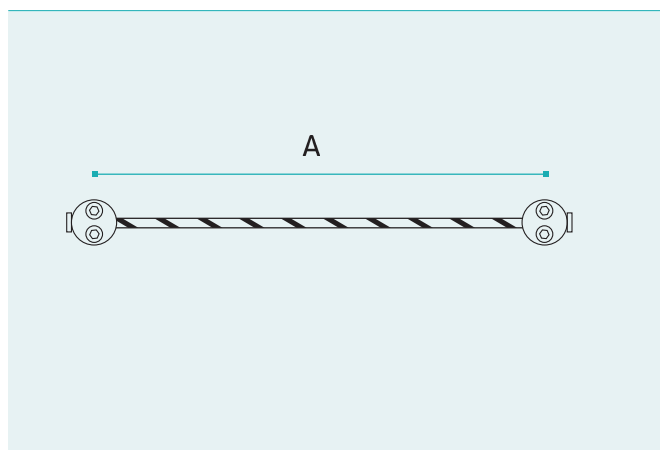

## CS.47.009

EN 1.4401 Satinado / Satin / Satin  
Toalheiro. / Towel-rack / Toallero.  
Design: Cátia Sul

	A	REF
Satin	250	<b>CS.47.009.250</b>
Satin	425	<b>CS.47.009.425</b>
Satin	600	<b>CS.47.009.600</b>

## CS.47.006

EN 1.4401 Satinado / Satin / Satin  
Toalheiro ou cabide / Towel-rack or hook /  
Toallero o percha. Design: Cátia Sul