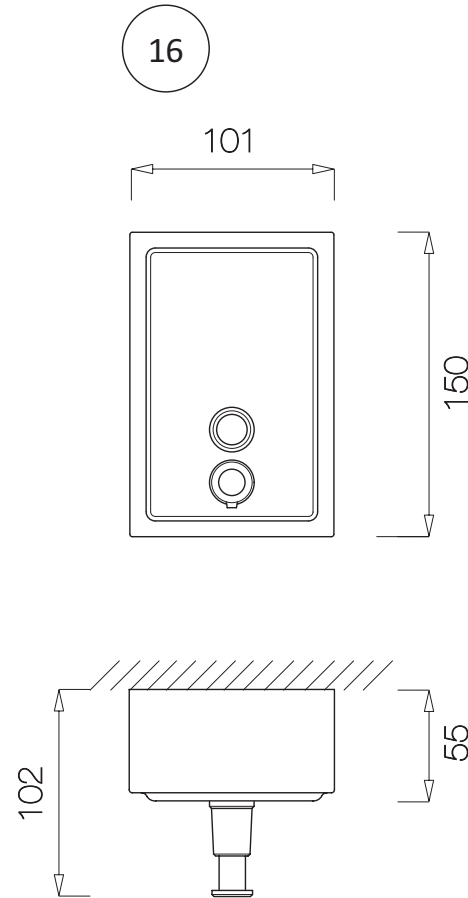

5091

Doseador de sabonete de parede
Combina o aço inoxidável polido e escovado

Wall soap dispenser
Polished and satined stainless steel combination