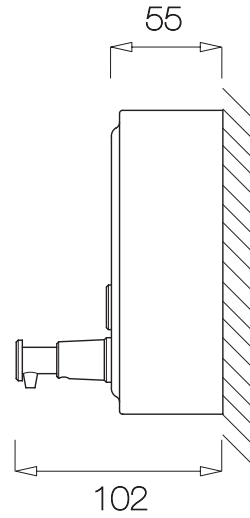

5091

Doseador de sabonete de parede
Combina o aço inoxidável polido e escovado

Wall soap dispenser
Polished and satined stainless steel combination