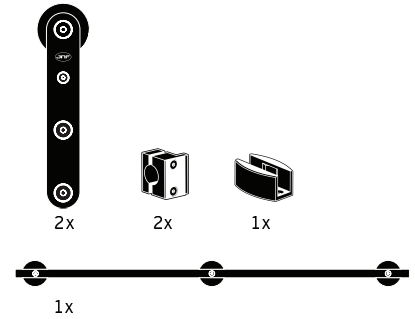

# TENRound for glass

## IN.15.122.K

Sistema completo para portas de correr em vidro. Para instalação em portas de 600 a 900mm de largura. Espessura da porta de vidro 8 - 12 mm (porta não incluída)

Complete system for glass sliding doors . Possible to install in doors with 600 to 900mm wide. (door not included) /// Sistema completo para puertas correderas en cristal. Posible la instalación de puertas con 600 a 900mm de ancho. Glass Thickness / Espesor del cristal : 8- 12mm (puerta no incluida).

Medidas dos furos a efectuar no vidro/  
Sizes of the holes to be made in the glass  
Medidas de los taladros en el cristal

- 14 (vidro/glass 8mm)
- 12 (vidro/glass 10mm)
- 10 (vidro/glass 12mm)