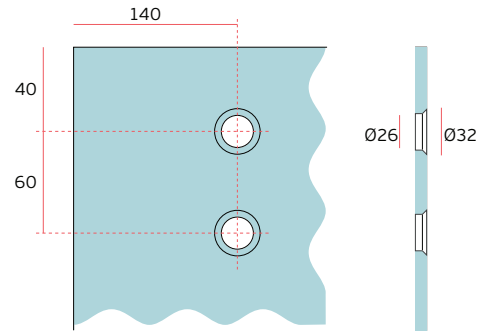

# TENRound for glass

## IN.15.122.K

Sistema completo para portas de correr em vidro. Para instalação em portas de 600 a 900mm de largura. Espessura da porta de vidro 8 - 12 mm (porta não incluída)

Complete system for glass sliding doors . Possible to install in doors with 600 to 900mm wide. (door not included) /// Sistema completo para puertas correderas en cristal. Posible la instalación de puertas con 600 a 900mm de ancho. Glass Thickness / Espesor del cristal : 8- 12mm (puerta no incluida).

Medidas dos furos a efectuar no vidro/  
Sizes of the holes to be made in the glass  
Medidas de los taladros en el cristal

- 14 (vidro/glass 8mm)
- 12 (vidro/glass 10mm)
- 10 (vidro/glass 12mm)