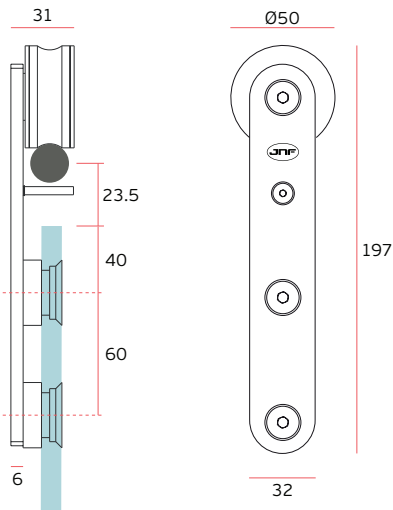

# TENRound for glass

## IN.15.122.K

Sistema completo para portas de correr em vidro. Para instalação em portas de 600 a 900mm de largura. Espessura da porta de vidro 8 - 12 mm (porta não incluída)

Complete system for glass sliding doors . Possible to install in doors with 600 to 900mm wide. (door not included) /// Sistema completo para puertas correderas en cristal. Posible la instalación de puertas con 600 a 900mm de ancho. Glass Thickness / Espesor del cristal : 8- 12mm (puerta no incluida).

Medidas dos furos a efectuar no vidro/  
Sizes of the holes to be made in the glass  
Medidas de los taladros en el cristal

- 14 (vidro/glass 8mm)
- 12 (vidro/glass 10mm)
- 10 (vidro/glass 12mm)