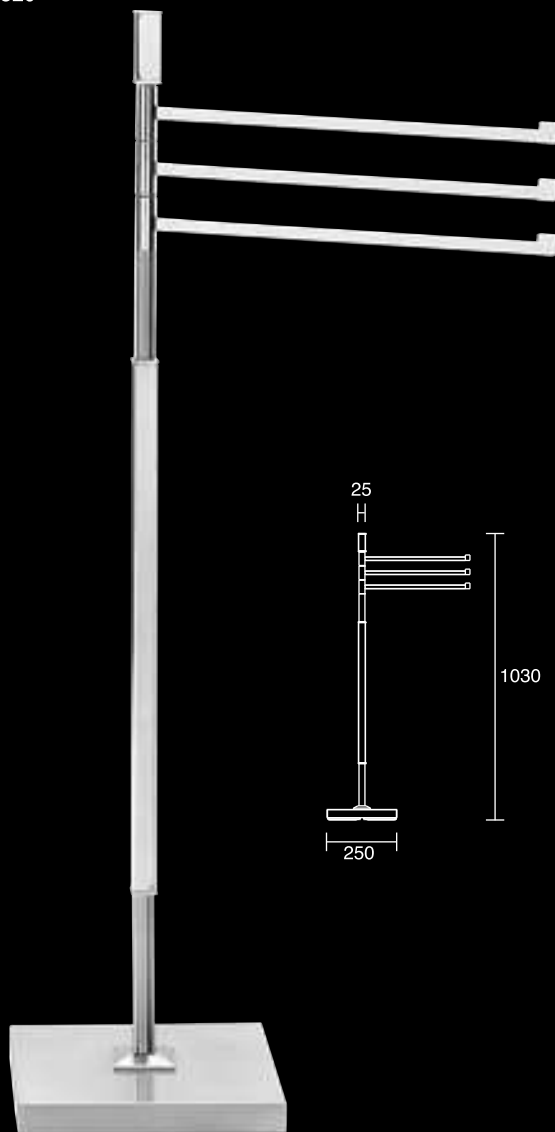

## Acessórios de Banho

*Accesorios para Baños*

6511

6510

6510

6511

**Ref. 6510**

Toalheiro de pé alto com base em inox 304 satinada;  
Tubo central em alumínio lacado decorativo a carvalho e restantes  
peças em latão Níquel Palladium.

**Ref. 6511**

Idem Ref. 6510, com:  
- Porta-Toalhas de Bidé rotativo;  
- Saboneteira em vidro fosco;  
- Porta-Rolos com tampa;  
- Porta-Piaçaba em vidro fosco;  
Disponível também sem saboneteira (Ref. 6512).

**Ref. 6510**

Toallero de pie alto con la base en acero inoxidable 304 satinado;  
Tubo central en aluminio lacado decorativo de roble y las piezas  
restantes en Latón Níquel Palladium.

**Ref. 6511**

Idem Ref. 6510, con:  
- Porta-Toallas de Bidé rotativo;  
- Jabonera en vidrio esmerilado;  
- Porta-Rollos con tapa;  
- Porta-Cepillo en vidrio fosco;  
Disponível también sin jabonera (Ref. 6512).

6520

6521

Latão Níquel Palladium | *Latón Níquel Palladium*

**Ref. 6520**

Toalheiro de pé alto com a base em aço inox 304 satinado e as restantes peças em Latão Níquel Palladium.

**Ref. 6520**

Toallero de pie alto con la base en acero inoxidable 304 satinado y las piezas restantes en latón Níquel Palladium.