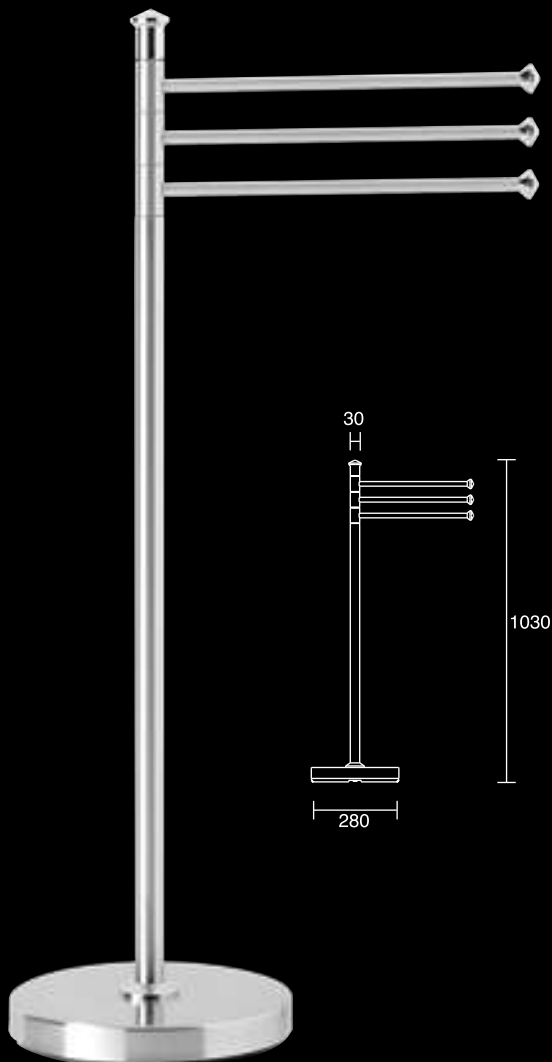

**Ref. 6510**

Toallero de pie alto con la base en acero inoxidable 304 satinado;  
Tubo central en aluminio lacado decorativo de roble y las piezas  
restantes en Latón Níquel Palladium.

**Ref. 6511**

Idem Ref. 6510, con:  
- Porta-Toallas de Bidé rotativo;  
- Jabonera en vidrio esmerilado;  
- Porta-Rollos con tapa;  
- Porta-Cepillo en vidrio fosco;  
Disponível también sin jabonera (Ref. 6512).

Aço Inox | *Acero Inoxidable*

AISI 304

**Ref. 6500**

Toalheiro de pé alto em aço inox satinado e decorações em latão cromado.

**Ref. 6501**

Idem Ref. 6500, com:

- Porta-Toalhas de Bidé rotativo;
- Porta-Rolos com tampa;
- Porta-Piaçaba;

**Ref. 6500**

Toallero de pie alto en acero inoxidable satinado y decoración en latón cromado.

**Ref. 6501**

Idem Ref. 6500, con:

- Porta-Toallas de Bidé rotativo;
- Porta-Rollos con tapa;
- Porta-Cepillo.

6600

6601

Aço Inox | *Acero Inoxidable*

AISI 304

**Ref. 6600**

Toalheiro de pé alto em aço inox 304 satinado e decorações em latão cromado.

**Ref. 6601**

Idem Ref. 6600, com: