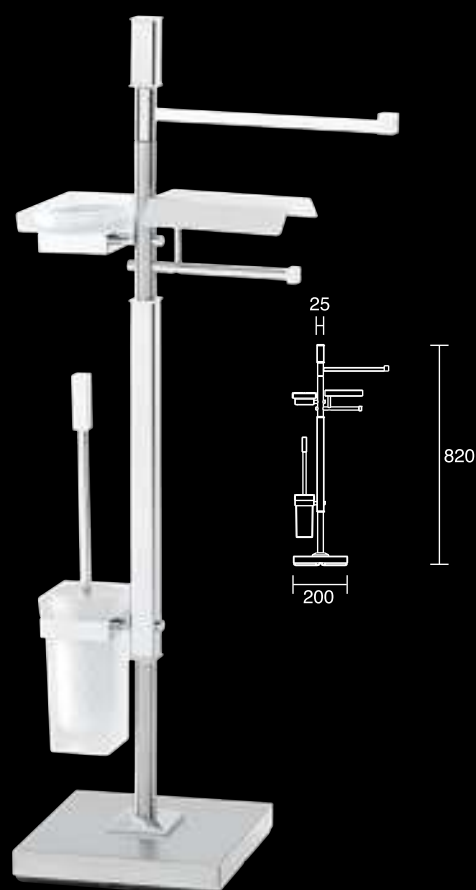

## Acessórios de Banho

*Accesorios para Baños*

6511

6510

6510

6511

**Ref. 6510**

Toalheiro de pé alto com base em inox 304 satinada;  
Tubo central em alumínio lacado decorativo a carvalho e restantes  
peças em latão Níquel Palladium.

**Ref. 6511**

Idem Ref. 6510, com:  
- Porta-Toalhas de Bidé rotativo;  
- Saboneteira em vidro fosco;  
- Porta-Rolos com tampa;  
- Porta-Piaçaba em vidro fosco;  
Disponível também sem saboneteira (Ref. 6512).

**Ref. 6510**

Toallero de pie alto con la base en acero inoxidable 304 satinado;  
Tubo central en aluminio lacado decorativo de roble y las piezas  
restantes en Latón Níquel Palladium.

**Ref. 6511**

Idem Ref. 6510, con:  
- Porta-Toallas de Bidé rotativo;  
- Jabonera en vidrio esmerilado;  
- Porta-Rollos con tapa;  
- Porta-Cepillo en vidrio fosco;  
Disponível también sin jabonera (Ref. 6512).

6520

6521

Latão Níquel Palladium | *Latón Níquel Palladium*

**Ref. 6520**

Toalheiro de pé alto com a base em aço inox 304 satinado e as restantes peças em Latão Níquel Palladium.

**Ref. 6520**

Toallero de pie alto con la base en acero inoxidable 304 satinado y las piezas restantes en latón Níquel Palladium.