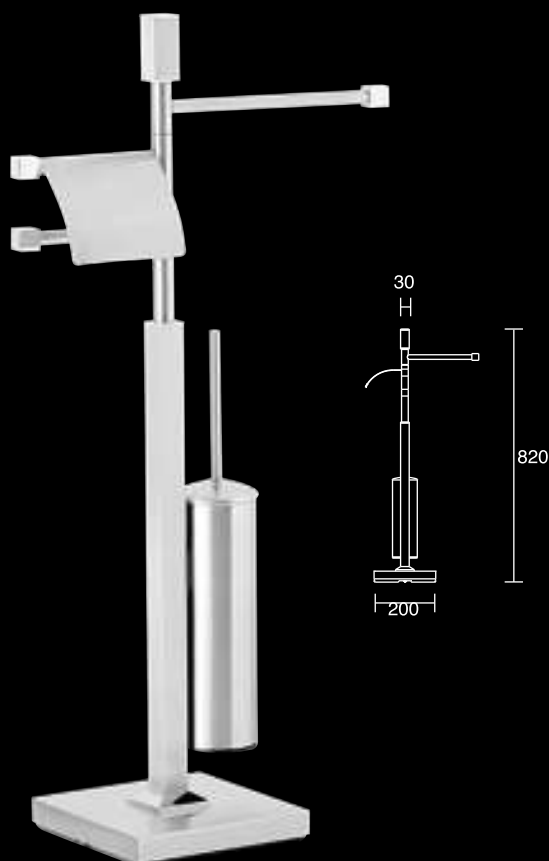

**Ref. 6510**

Toallero de pie alto con la base en acero inoxidable 304 satinado;  
Tubo central en aluminio lacado decorativo de roble y las piezas  
restantes en Latón Níquel Palladium.

**Ref. 6511**

Idem Ref. 6510, con:  
- Porta-Toallas de Bidé rotativo;  
- Jabonera en vidrio esmerilado;  
- Porta-Rollos con tapa;  
- Porta-Cepillo en vidrio fosco;  
Disponível también sin jabonera (Ref. 6512).

6520

6521

Latão Níquel Palladium | *Latón Níquel Palladium*

**Ref. 6520**

Toalheiro de pé alto com a base em aço inox 304 satinado e as restantes peças em Latão Níquel Palladium.

**Ref. 6520**

Toallero de pie alto con la base en acero inoxidable 304 satinado y las piezas restantes en latón Níquel Palladium.

Idem Ref. 6520, con:

- Porta-Toallas de Bidé rotativo;
- Jabonera en vidrio esmerilado;
- Porta-Rollos con tapa;
- Porta-Cepillo en vidrio esmerilado;

Disponible también sin jabonera (Ref. 6522).

6500

6501

Aço Inox | *Acero Inoxidable*

AISI 304

**Ref. 6500**

Toalheiro de pé alto em aço inox satinado e decorações em latão cromado.

**Ref. 6501**

Idem Ref. 6500, com:

- Porta-Toalhas de Bidé rotativo;
- Porta-Rolos com tampa;
- Porta-Piaçaba;