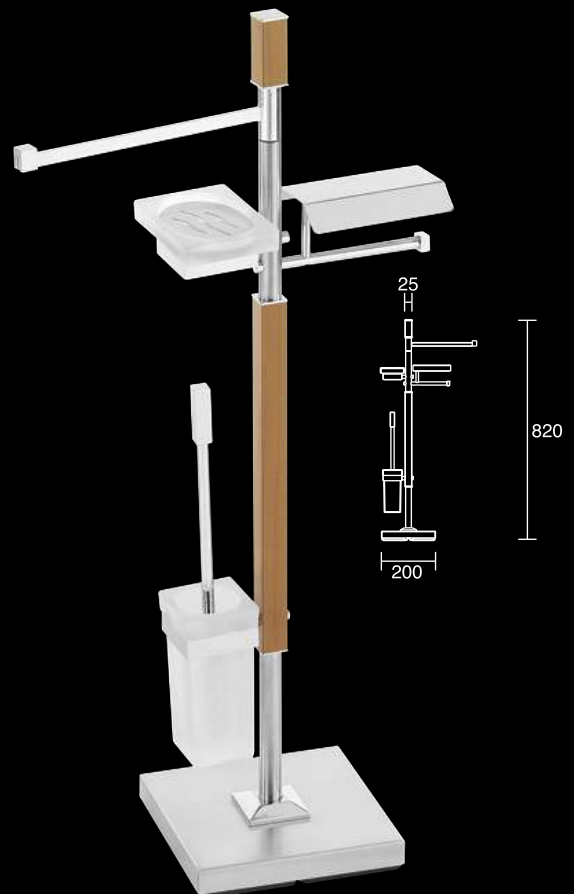

## Acessórios de Banho

*Accesorios para Baños*

6511

6510

6510

6511

**Ref. 6510**

Toalheiro de pé alto com base em inox 304 satinada;  
Tubo central em alumínio lacado decorativo a carvalho e restantes  
peças em latão Níquel Palladium.

**Ref. 6511**

Idem Ref. 6510, com:  
- Porta-Toalhas de Bidé rotativo;  
- Saboneteira em vidro fosco;  
- Porta-Rolos com tampa;  
- Porta-Piaçaba em vidro fosco;  
Disponível também sem saboneteira (Ref. 6512).

**Ref. 6510**

Toallero de pie alto con la base en acero inoxidable 304 satinado;  
Tubo central en aluminio lacado decorativo de roble y las piezas  
restantes en Latón Níquel Palladium.

**Ref. 6511**

Idem Ref. 6510, con:  
- Porta-Toallas de Bidé rotativo;  
- Jabonera en vidrio esmerilado;  
- Porta-Rollos con tapa;  
- Porta-Cepillo en vidrio fosco;  
Disponível también sin jabonera (Ref. 6512).

6520

6521

Latão Níquel Palladium | *Latón Níquel Palladium*

**Ref. 6520**

Toalheiro de pé alto com a base em aço inox 304 satinado e as restantes peças em Latão Níquel Palladium.

**Ref. 6520**

Toallero de pie alto con la base en acero inoxidable 304 satinado y las piezas restantes en latón Níquel Palladium.