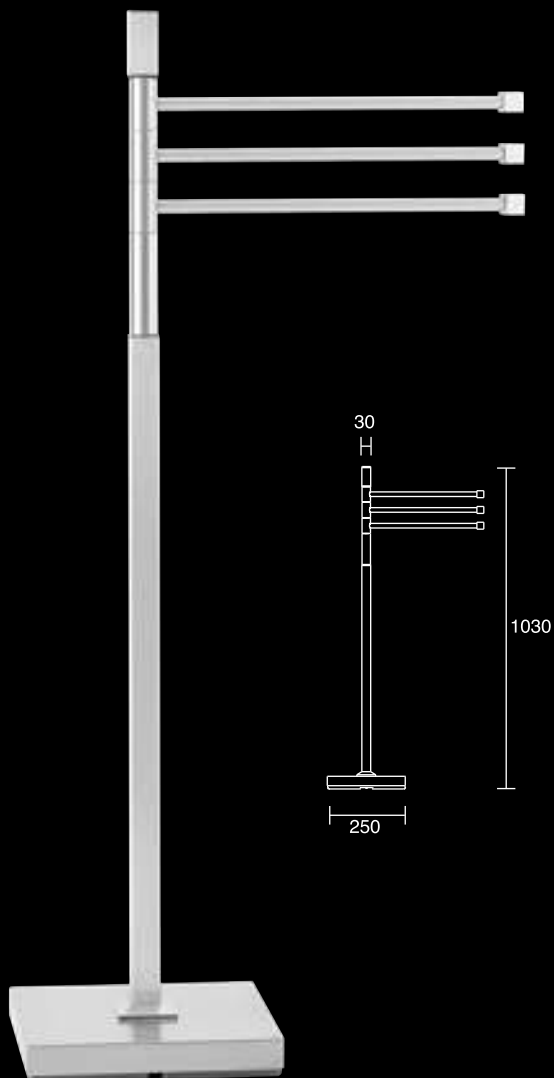

6500

6501

Aço Inox | *Acero Inoxidable*

AISI 304

Ref. 6500

Toalheiro de pé alto em aço inox satinado e decorações em latão cromado.

Ref. 6501

Idem Ref. 6500, com:

- Porta-Toalhas de Bidé rotativo;
- Porta-Rolos com tampa;
- Porta-Piaçaba;

Ref. 6500

Toallero de pie alto en acero inoxidable satinado y decoración en latón cromado.

Ref. 6501

Idem Ref. 6500, con:

- Porta-Toallas de Bidé rotativo;
- Porta-Rollos con tapa;
- Porta-Cepillo.