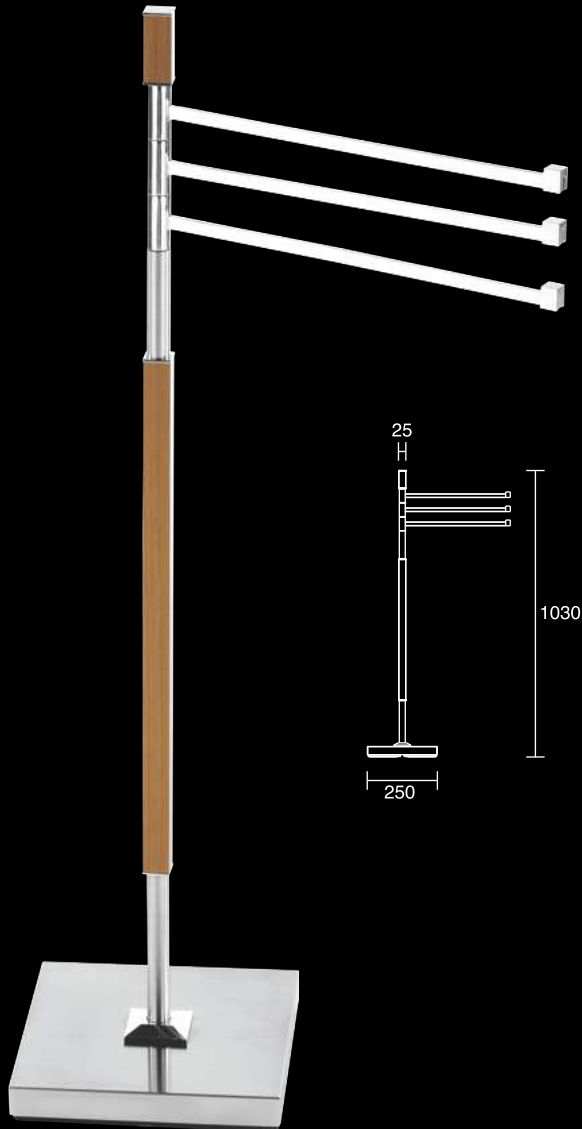

## Acessórios de Banho

*Accesorios para Baños*

6511

6510

6510

6511

**Ref. 6510**

Toalheiro de pé alto com base em inox 304 satinada;  
Tubo central em alumínio lacado decorativo a carvalho e restantes  
peças em latão Níquel Palladium.

**Ref. 6511**

Idem Ref. 6510, com:  
- Porta-Toalhas de Bidé rotativo;  
- Saboneteira em vidro fosco;  
- Porta-Rolos com tampa;  
- Porta-Piaçaba em vidro fosco;  
Disponível também sem saboneteira (Ref. 6512).

**Ref. 6510**

Toallero de pie alto con la base en acero inoxidable 304 satinado;  
Tubo central en aluminio lacado decorativo de roble y las piezas  
restantes en Latón Níquel Palladium.

**Ref. 6511**

Idem Ref. 6510, con:  
- Porta-Toallas de Bidé rotativo;  
- Jabonera en vidrio esmerilado;  
- Porta-Rollos con tapa;  
- Porta-Cepillo en vidrio fosco;  
Disponível también sin jabonera (Ref. 6512).

6520

6521

Latão Níquel Palladium | *Latón Níquel Palladium*

**Ref. 6520**

Toalheiro de pé alto com a base em aço inox 304 satinado e as restantes peças em Latão Níquel Palladium.

**Ref. 6520**

Toallero de pie alto con la base en acero inoxidable 304 satinado y las piezas restantes en latón Níquel Palladium.