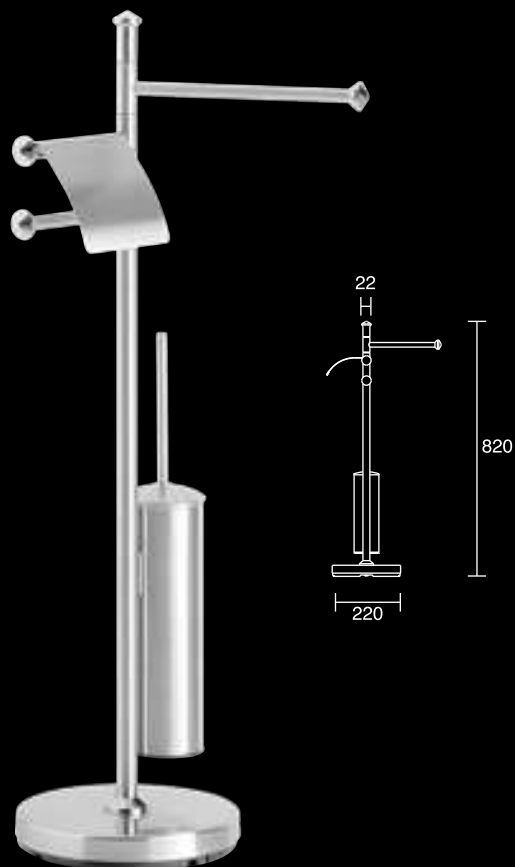

**Ref. 6510**

Toallero de pie alto con la base en acero inoxidable 304 satinado;  
Tubo central en aluminio lacado decorativo de roble y las piezas  
restantes en Latón Níquel Palladium.

**Ref. 6511**

Idem Ref. 6510, con:  
- Porta-Toallas de Bidé rotativo;  
- Jabonera en vidrio esmerilado;  
- Porta-Rollos con tapa;  
- Porta-Cepillo en vidrio fosco;  
Disponível también sin jabonera (Ref. 6512).

Aço Inox | *Acero Inoxidable*

AISI 304

**Ref. 6500**

Toalheiro de pé alto em aço inox satinado e decorações em latão cromado.

**Ref. 6501**

Idem Ref. 6500, com:

- Porta-Toalhas de Bidé rotativo;
- Porta-Rolos com tampa;
- Porta-Piaçaba;

**Ref. 6500**

Toallero de pie alto en acero inoxidable satinado y decoración en latón cromado.

**Ref. 6501**

Idem Ref. 6500, con:

- Porta-Toallas de Bidé rotativo;
- Porta-Rollos con tapa;
- Porta-Cepillo.

6600

6601

Aço Inox | *Acero Inoxidable*

AISI 304

**Ref. 6600**

Toalheiro de pé alto em aço inox 304 satinado e decorações em latão cromado.

**Ref. 6601**

Idem Ref. 6600, com: